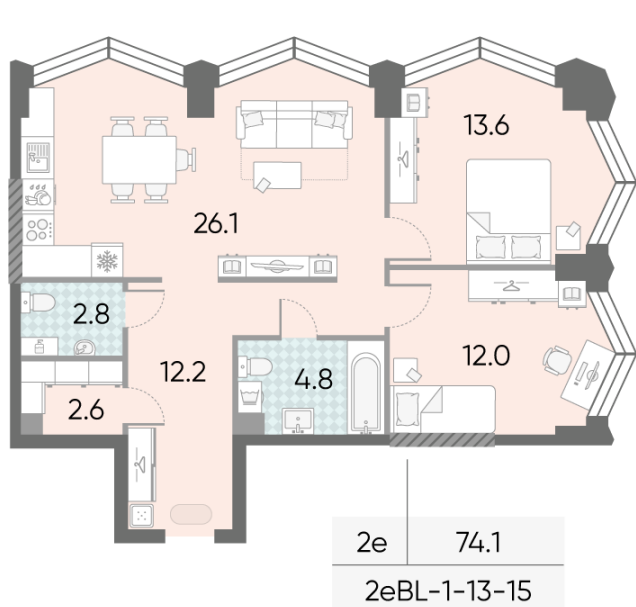

Жилой комплекс «ЗИЛАРТ, SPARK (Дом 21)», Дом 21 (Spark)

Срок сдачи: IV кв. 2027

Адрес: ул. Автозаводская, вл. 23

Станция метро: Тульская, Технопарк, ЗИЛ, Автозаводская

2-комнатная евро квартира №96

Спецпредложение:	28 328 800 руб	Подъезд:	1
Базовая цена:	38 521 033 руб	Этаж:	14
Количество комнат	2	Всего этажей	43
Общая площадь	74.1 м²	Тип планировки:	2eBL-1-13-15
		Отделка:	без отделки

Европланировка

Гардеробная