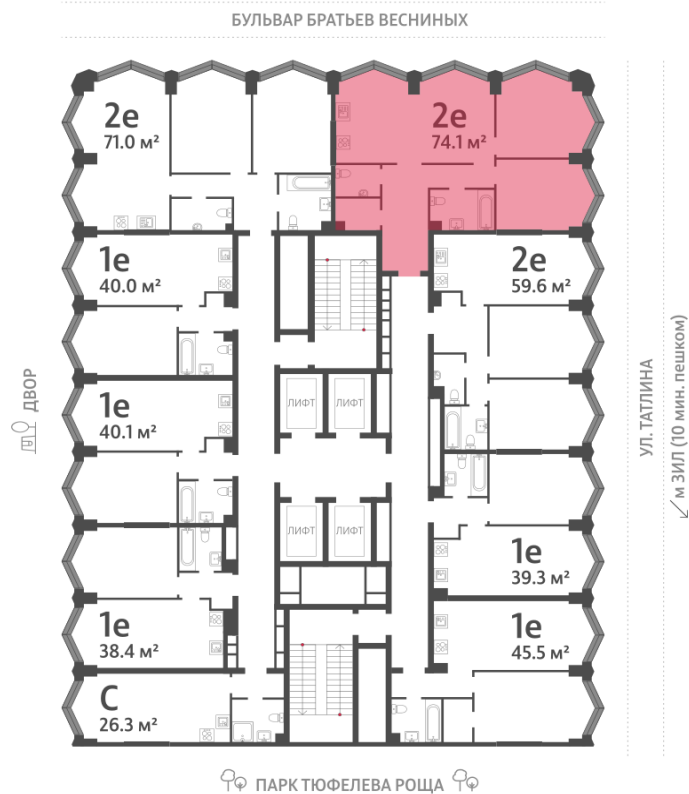

Жилой комплекс «ЗИЛАРТ, SPARK (Дом 21)», Дом 21 (Spark)

Срок сдачи: IV кв. 2027

Адрес: ул. Автозаводская, вл. 23

Станция метро: Тульская, Технопарк, ЗИЛ, Автозаводская

2-комнатная евро квартира №96

Спецпредложение:	28 328 800 руб	Подъезд:	1
Базовая цена:	38 521 033 руб	Этаж:	14
Количество комнат	2	Всего этажей	43
Общая площадь	74.1 м ²	Тип планировки:	2eBL-1-13-15
		Отделка:	без отделки

Европланировка

Гардеробная

Жилой комплекс «ЗИЛАРТ, SPARK (Дом 21)», Дом 21 (Spark)

Информация действительна на 12.12.2024

* Данное предложение не является публичной офертой