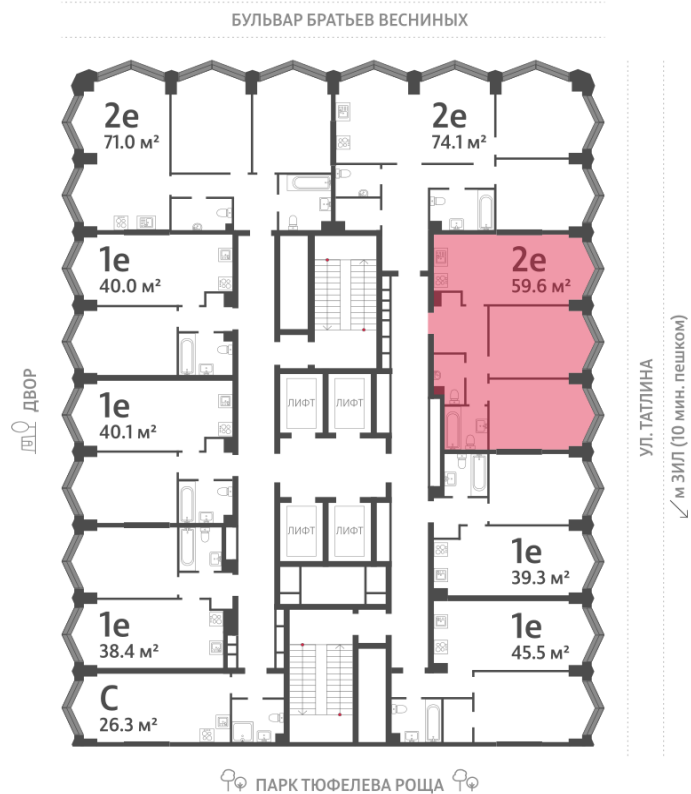

ЖК «ЗИЛАРТ, SPARK (Дом 21)», Дом 21 (Spark)

Информация действительна на 19.04.2025

* Данное предложение не является публичной офертой