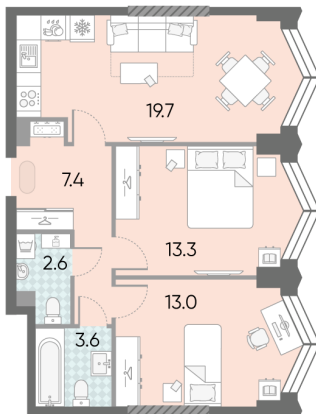

Жилой комплекс «ЗИЛАРТ, SPARK (Дом 21)»

Адрес ул. Автозаводская, вл. 23

Дом 21 (Spark), этаж 13

2-комнатная евро квартира №88

Общая площадь 59.6 м²

Срок сдачи IV кв. 2027

Тип планировки 2еА-1-13-15

Класс жилья Бизнес

Без отделки

26 852 660 руб.

базовая цена

[Ссылка на квартиру на сайте](#)

2е	59.6
2еА-1-13-15	

*Данное предложение не является публичной офертой. Информация актуальна на 19.09.2024

Адреса и время работы офисов продаж на сайте lsr.ru в разделе Контакты