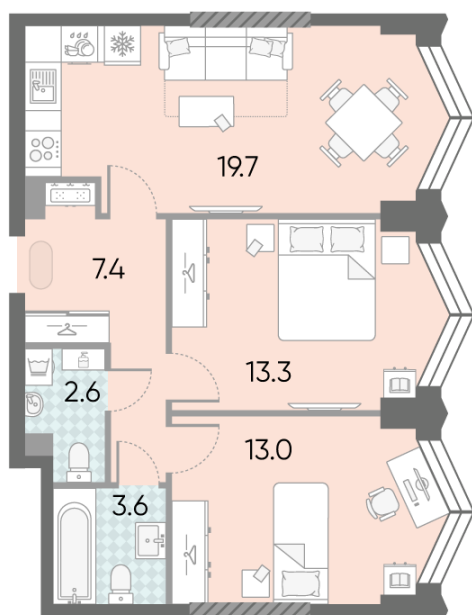

Спецпредложение:	30 489 452 руб	Подъезд:	1
Базовая цена:	37 269 668 руб	Этаж:	13
Количество комнат	2	Всего этажей	43
Общая площадь	59.6 м ²	Тип планировки:	2еА-1-13-15
		Отделка:	без отделки

Европланировка