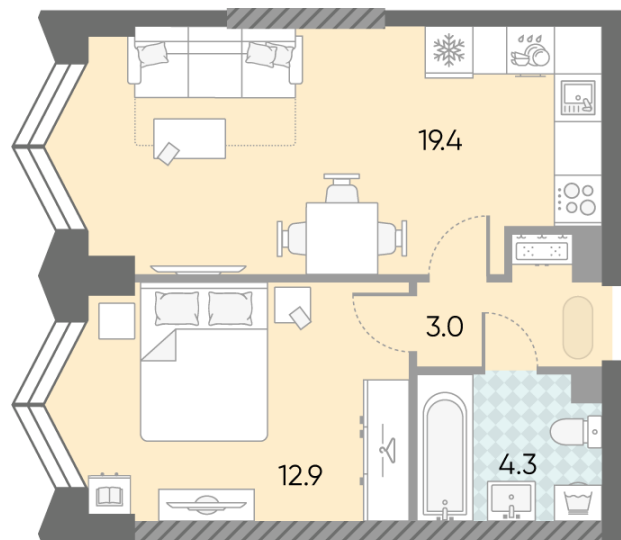

Жилой комплекс «ЗИЛАРТ, SPARK (Дом 21)», Дом 21 (Spark)

Срок сдачи: IV кв. 2027

Адрес: ул. Автозаводская, вл. 23

Станция метро: Тульская, Технопарк, ЗИЛ, Автозаводская

1-комнатная евро квартира №85

Спецпредложение:	15 672 720 руб	Подъезд:	1
Базовая цена:	21 304 964 руб	Этаж:	12
Количество комнат	1	Всего этажей	43
Общая площадь	39.9 м²	Тип планировки:	1еС-4-10-12
		Отделка:	без отделки

Европланировка

1е	399
1еС-4-10-12	

Информация действительна на 14.12.2024

* Данное предложение не является публичной офертой