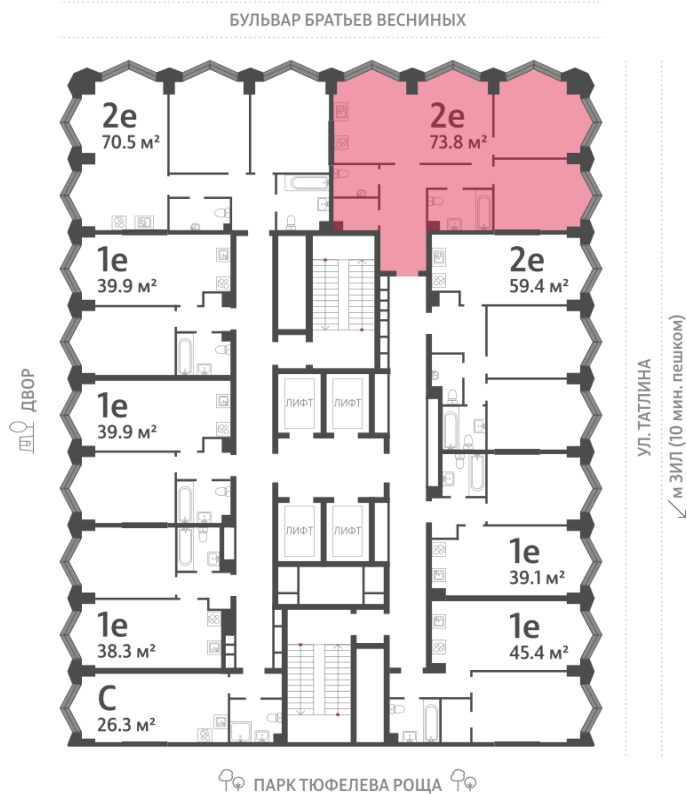

Жилой комплекс «ЗИЛАРТ, SPARK (Дом 21)», Дом 21 (Spark)

Срок сдачи: IV кв. 2027

Адрес: ул. Автозаводская, вл. 23

Станция метро: Технопарк, ЗИЛ, Автозаводская, Тульская

2-комнатная евро квартира №69

Спецпредложение:	28 161 489 руб	Подъезд:	1
Базовая цена:	38 293 491 руб	Этаж:	11
Количество комнат	2	Всего этажей	43
Общая площадь	73.8 м ²	Тип планировки:	2eBL-1-10-12
		Отделка:	без отделки

Европланировка

Гардеробная

Жилой комплекс «ЗИЛАРТ, SPARK (Дом 21)», Дом 21 (Spark)

Информация действительна на 12.12.2024

* Данное предложение не является публичной офертой