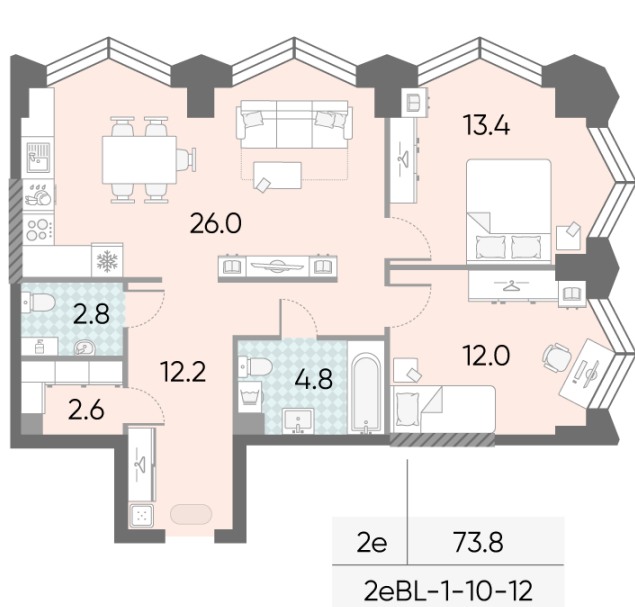

Жилой комплекс «ЗИЛАРТ, SPARK (Дом 21)», Дом 21 (Spark)

Срок сдачи: IV кв. 2027

Адрес: ул. Автозаводская, вл. 23

Станция метро: Технопарк, ЗИЛ, Автозаводская, Тульская

2-комнатная евро квартира №69

Спецпредложение:	28 161 489 руб	Подъезд:	1
Базовая цена:	38 293 491 руб	Этаж:	11
Количество комнат	2	Всего этажей	43
Общая площадь	73.8 м ²	Тип планировки:	2eBL-1-10-12
		Отделка:	без отделки

Европланировка

Гардеробная

Жилой комплекс «ЗИЛАРТ, SPARK (Дом 21)», Дом 21 (Spark)

Информация действительна на 12.12.2024

* Данное предложение не является публичной офертой