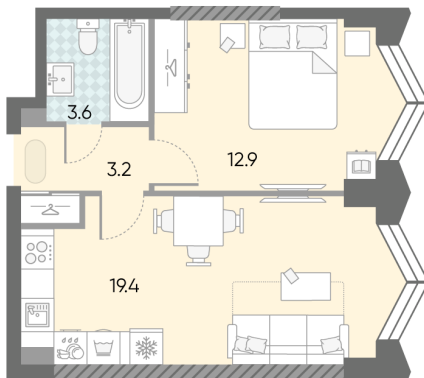

Жилой комплекс «ЗИЛАРТ, SPARK (Дом 21)»

Адрес ул. Автозаводская, вл. 23

Дом 21 (Spark), этаж 9

1-комнатная евро квартира №53

Общая площадь 39.1 м²

Тип планировки 1eC-1-7-9

Срок сдачи IV кв. 2027

Класс жилья Бизнес

Без отделки

17 964 221 руб.
спецпредложение

20 767 456 руб.

базовая цена

[Ссылка на квартиру на сайте](#)

*Данное предложение не является публичной офертой. Информация актуальна на 25.11.2024

Адреса и время работы офисов продаж на сайте lsr.ru в разделе Контакты