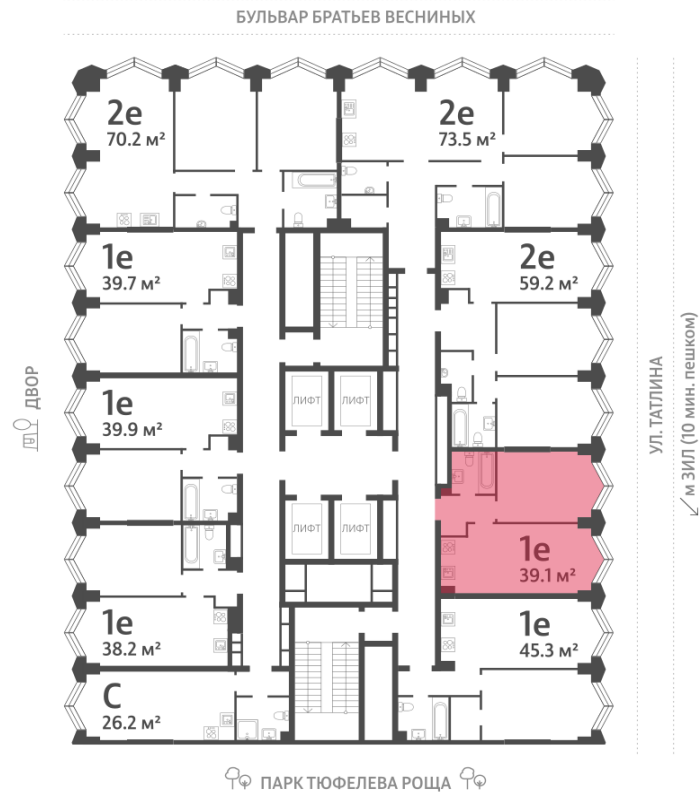

*Данное предложение не является публичной офертой. Информация актуальна на 25.11.2024

Адреса и время работы офисов продаж на сайте lsr.ru в разделе Контакты