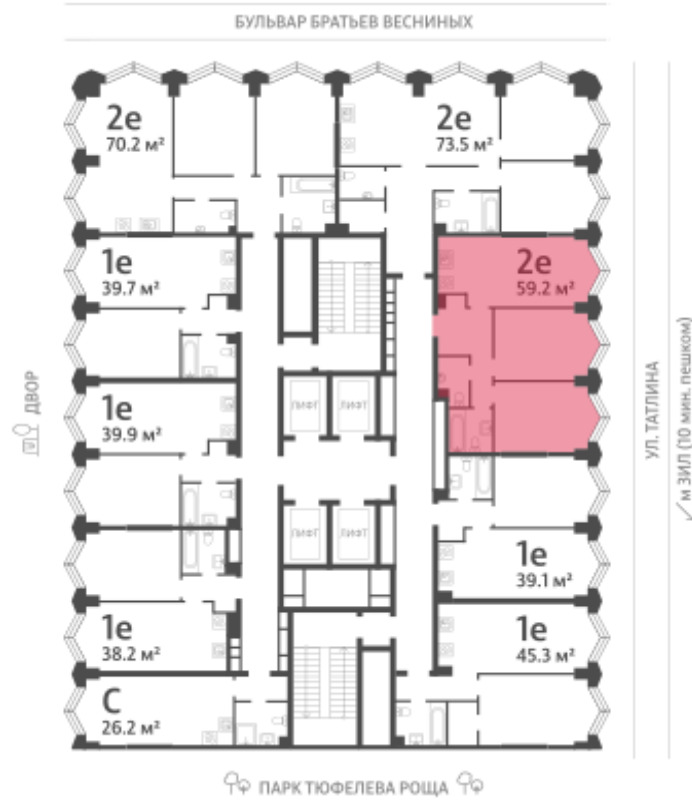

*Данное предложение не является публичной офертой. Информация актуальна на 19.09.2024

Адреса и время работы офисов продаж на сайте lsr.ru в разделе Контакты