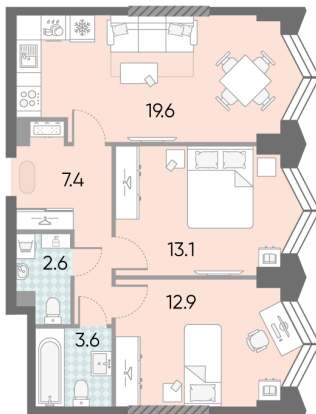

Жилой комплекс «ЗИЛАРТ, SPARK (Дом 21)»

Адрес ул. Автозаводская, вл. 23

Дом 21 (Spark), этаж 9

2-комнатная евро квартира №52

Общая площадь 59.2 м²

Срок сдачи IV кв. 2027

Тип планировки 2eA-1-7-9

Класс жилья Бизнес

Без отделки

26 622 713 руб.

базовая цена

[Ссылка на квартиру на сайте](#)

2e 592
2eA-1-7-9

*Данное предложение не является публичной офертой. Информация актуальна на 19.09.2024

Адреса и время работы офисов продаж на сайте lsr.ru в разделе Контакты