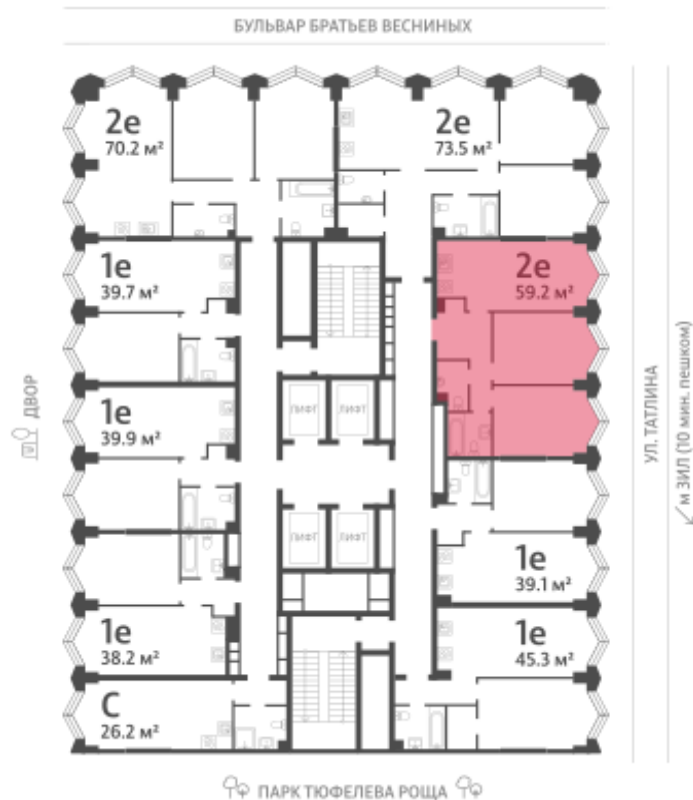

*Данное предложение не является публичной офертой. Информация актуальна на 19.09.2024

Адреса и время работы офисов продаж на сайте lsr.ru в разделе Контакты