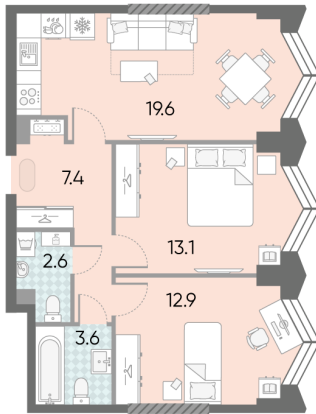

Жилой комплекс «ЗИЛАРТ, SPARK (Дом 21)»

Адрес ул. Автозаводская, вл. 23

Дом 21 (Spark), этаж 8

2-комнатная евро квартира №43

Общая площадь 59.2 м²

Тип планировки 2еА-1-7-9

Срок сдачи IV кв. 2027

Класс жилья Бизнес

Без отделки

26 622 713 руб.

базовая цена

[Ссылка на квартиру на сайте](#)

2е	592
2еА-1-7-9	

*Данное предложение не является публичной офертой. Информация актуальна на 19.09.2024

Адреса и время работы офисов продаж на сайте lsr.ru в разделе Контакты