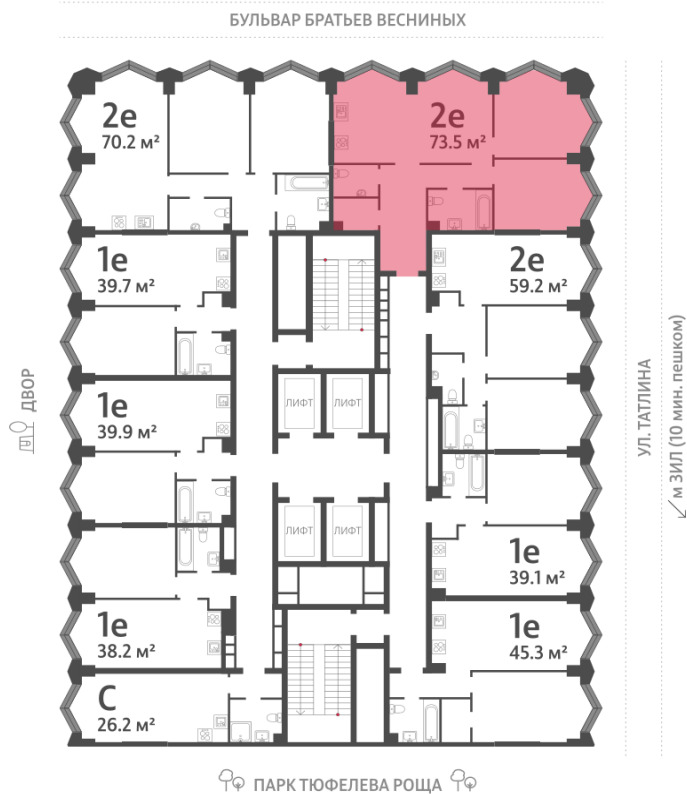

Жилой комплекс «ЗИЛАРТ, SPARK (Дом 21)», Дом 21 (Spark)

Срок сдачи: IV кв. 2027

Адрес: ул. Автозаводская, вл. 23

Станция метро: Тульская, Технопарк, ЗИЛ, Автозаводская

2-комнатная евро квартира №42

Спецпредложение:	27 994 753 руб	Подъезд:	1
Базовая цена:	38 066 605 руб	Этаж:	8
Количество комнат	2	Всего этажей	43
Общая площадь	73.5 м ²	Тип планировки:	2eBL-1-7-9
		Отделка:	без отделки

Европланировка

Гардеробная

Информация действительна на 11.12.2024

* Данное предложение не является публичной офертой

Жилой комплекс «ЗИЛАРТ, SPARK (Дом 21)», Дом 21 (Spark)

Информация действительна на 11.12.2024