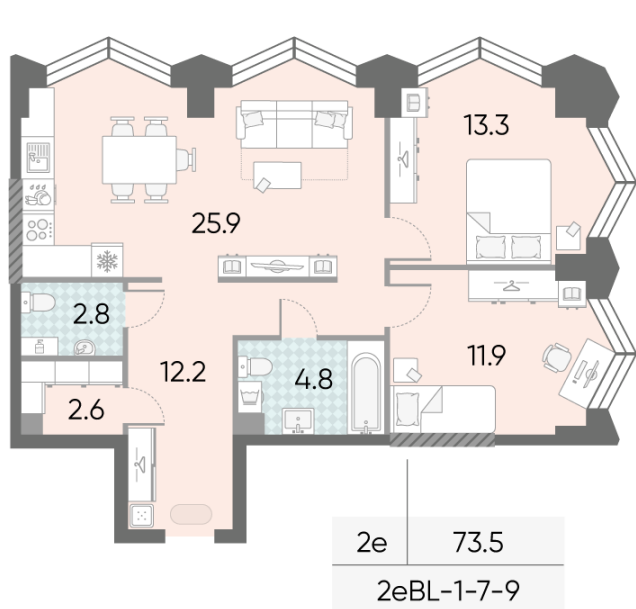

Жилой комплекс «ЗИЛАРТ, SPARK (Дом 21)», Дом 21 (Spark)

Срок сдачи: IV кв. 2027

Адрес: ул. Автозаводская, вл. 23

Станция метро: Тульская, Технопарк, ЗИЛ, Автозаводская

2-комнатная евро квартира №42

Спецпредложение:	27 994 753 руб	Подъезд:	1
Базовая цена:	38 066 605 руб	Этаж:	8
Количество комнат	2	Всего этажей	43
Общая площадь	73.5 м²	Тип планировки:	2eBL-1-7-9
		Отделка:	без отделки

Европланировка

Гардеробная

Информация действительна на 11.12.2024

* Данное предложение не является публичной офертой