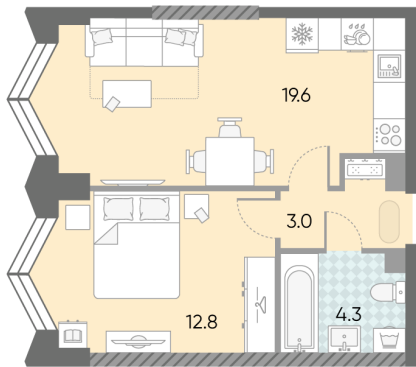

Жилой комплекс «ЗИЛАРТ, SPARK (Дом 21)»

Адрес ул. Автозаводская, вл. 23

Дом 21 (Spark), этаж 7

1-комнатная евро квартира №40

Общая площадь 39.7 м²

Тип планировки 1eC-4-7-9

Срок сдачи IV кв. 2027

Класс жилья Бизнес

Без отделки

18 205 546 руб.
спецпредложение

21 046 558 руб.

базовая цена

[Ссылка на квартиру на сайте](#)

*Данное предложение не является публичной офертой. Информация актуальна на 25.11.2024

Адреса и время работы офисов продаж на сайте lsr.ru в разделе Контакты