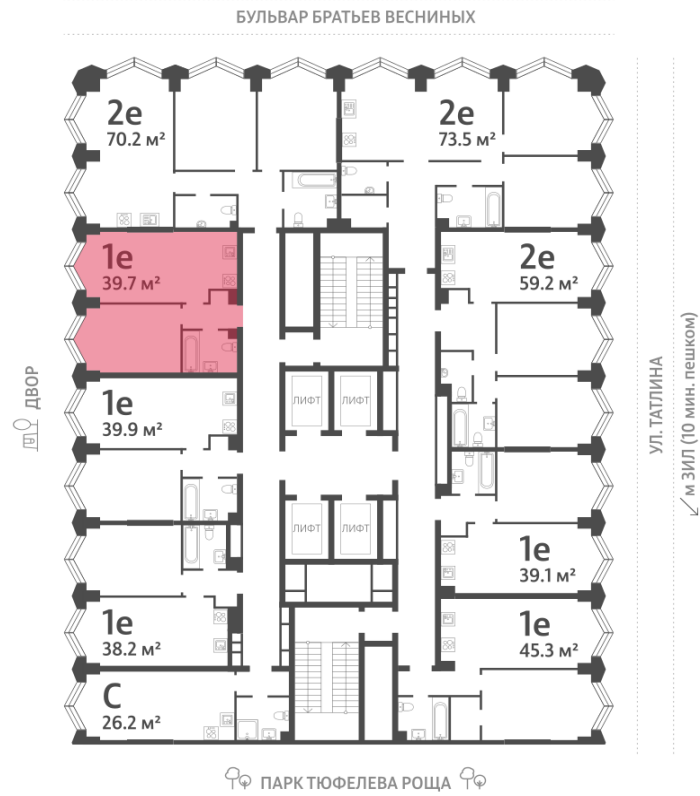

*Данное предложение не является публичной офертой. Информация актуальна на 25.11.2024

Адреса и время работы офисов продаж на сайте lsr.ru в разделе Контакты