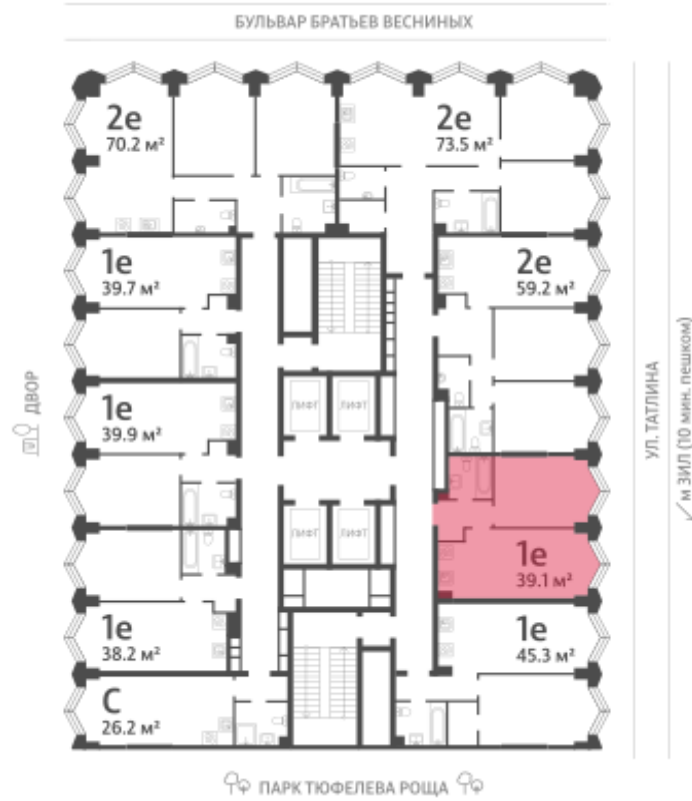

*Данное предложение не является публичной офертой. Информация актуальна на 20.09.2024

Адреса и время работы офисов продаж на сайте lsr.ru в разделе Контакты