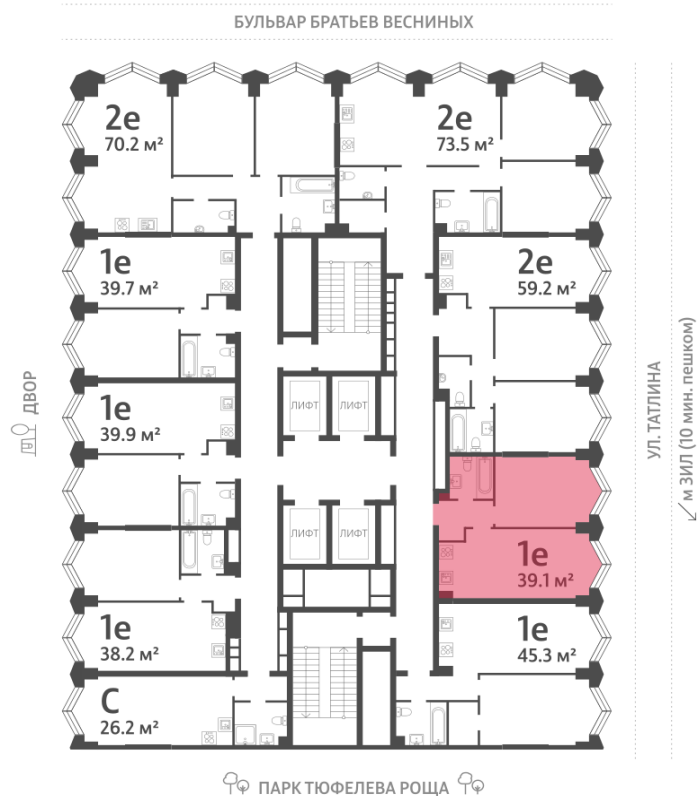

*Данное предложение не является публичной офертой. Информация актуальна на 25.11.2024

Адреса и время работы офисов продаж на сайте [lslr.ru](http://lsr.ru) в разделе Контакты