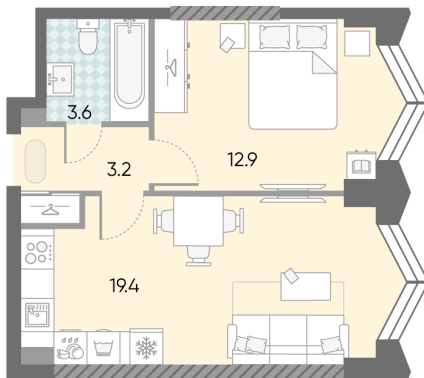

Жилой комплекс «ЗИЛАРТ, SPARK (Дом 21)»

Адрес ул. Автозаводская, вл. 23

Дом 21 (Spark), этаж 7

1-комнатная евро квартира №35

Общая площадь 39.1 м²

Тип планировки 1eC-1-7-9

Срок сдачи IV кв. 2027

Класс жилья Бизнес

Без отделки

17 931 025 руб.
спецпредложение

20 729 060 руб.

базовая цена

[Ссылка на квартиру на сайте](#)

*Данное предложение не является публичной офертой. Информация актуальна на 25.11.2024