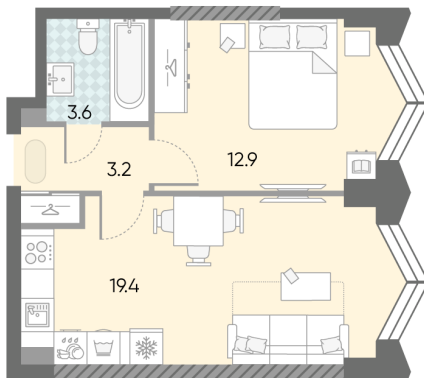

Жилой комплекс «ЗИЛАРТ, SPARK (Дом 21)»

Адрес ул. Автозаводская, вл. 23

Дом 21 (Spark), этаж 7

1-комнатная евро квартира №35

Общая площадь **39.1 м²**

Срок сдачи **IV кв. 2027**

Тип планировки **1eC-1-7-9**

Класс жилья **Бизнес**

Без отделки

17 591 872 руб.

базовая цена

[Ссылка на квартиру на сайте](#)

1e	39.1
1eC-1-7-9	

*Данное предложение не является публичной офертой. Информация актуальна на 20.09.2024