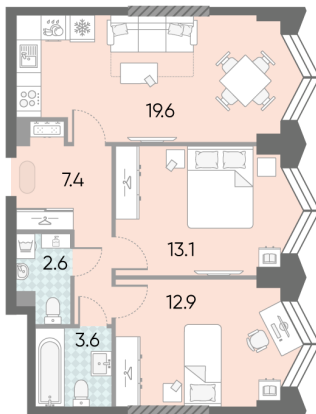

Жилой комплекс «ЗИЛАРТ, SPARK (Дом 21)»

Адрес ул. Автозаводская, вл. 23

Дом 21 (Spark), этаж 7

2-комнатная евро квартира №34

Общая площадь 59.2 м²

Тип планировки 2еА-1-7-9

Срок сдачи IV кв. 2027

Класс жилья Бизнес

Без отделки

26 572 689 руб.

базовая цена

[Ссылка на квартиру на сайте](#)

2е	592
2еА-1-7-9	

*Данное предложение не является публичной офертой. Информация актуальна на 19.09.2024

Адреса и время работы офисов продаж на сайте lsr.ru в разделе Контакты