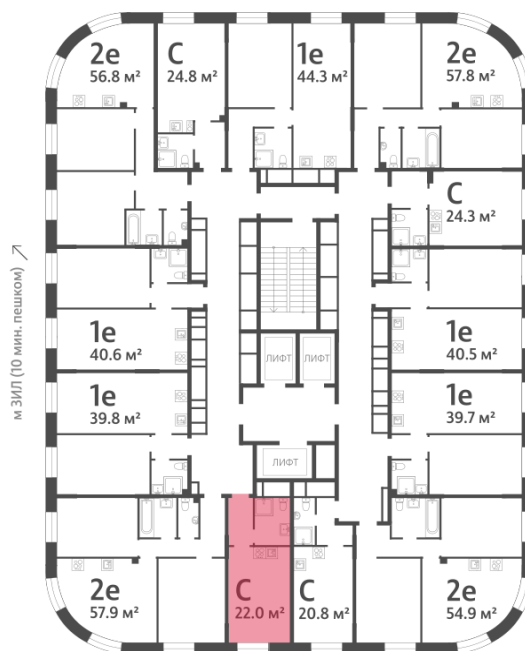

### Студия №1667

**Спецпредложение:** 15 536 774 руб

Базовая цена: 17 960 382 руб

Количество комнат 1

Общая площадь 22.0 м<sup>2</sup>

Подъезд: 7

Этаж: 28

Всего этажей 28

Тип планировки: StL-5-7-28

Отделка: без отделки

St	22.00
StL-5-7-28	

Жилой комплекс «ЗИЛАРТ, GRAND (Дом 18)», Дом 18 (Grand)

ПАРК ТЮФЕЛЕВА РОЩА  
БУЛЬВАР БРАТЬЕВ ВЕСНИНЫХ

ДВОР

УЛ. АРХИТЕКТОРА МЕЛЬНИКОВА

Информация действительна на 13.12.2024