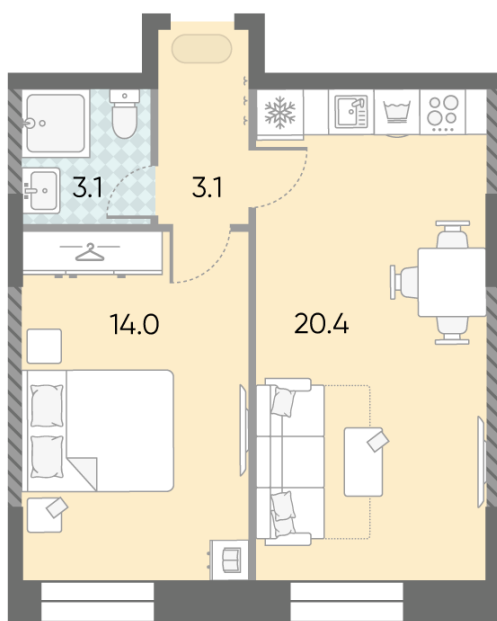

Жилой комплекс «ЗИЛАРТ, GRAND (Дом 18)», Дом 18 (Grand)

Срок сдачи: IV кв. 2025

Адрес: Даниловский район, ул. Автозаводская, вл. 23

Станция метро: Тульская, Технопарк, ЗИЛ, Автозаводская

1-комнатная евро квартира №1657

Спецпредложение: 19 880 845 руб

Базовая цена: 22 983 822 руб

Количество комнат 1

Общая площадь 40.6 м²

Подъезд: 7

Этаж: 27

Всего этажей 28

Тип планировки: 1еА-51-7-28

Отделка: без отделки

Европланировка

1е 40.60

1еА-51-7-28