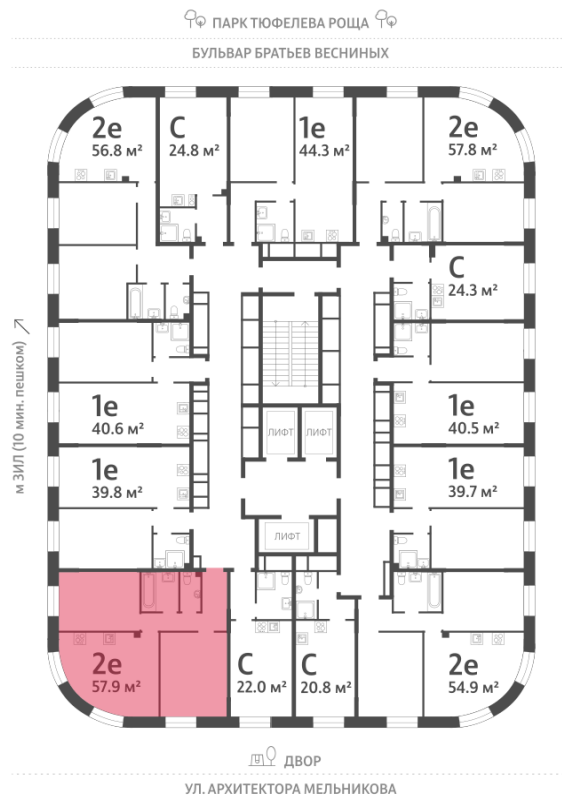

Спецпредложение:	25 947 653 руб	Подъезд:	7
Базовая цена:	29 999 437 руб	Этаж:	27
Количество комнат	2	Всего этажей	28
Общая площадь	57.9 м ²	Тип планировки:	2eAG-7-7-28
		Отделка:	без отделки

Европланировка

2e	57.90
2eAG-7-7-28	

Информация действительна на 16.12.2024

* Данное предложение не является публичной офертой

Жилой комплекс «ЗИЛАРТ, GRAND (Дом 18)», Дом 18 (Grand)

Информация действительна на 16.12.2024