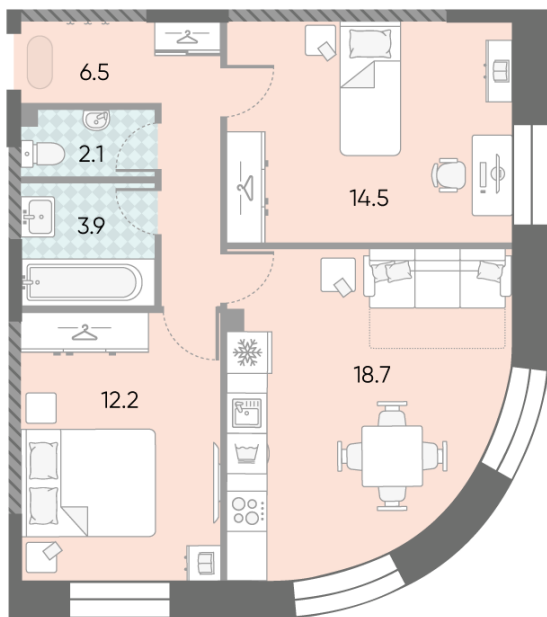

Спецпредложение:	25 947 653 руб	Подъезд:	7
Базовая цена:	29 999 437 руб	Этаж:	27
Количество комнат	2	Всего этажей	28
Общая площадь	57.9 м ²	Тип планировки:	2eAG-7-7-28
		Отделка:	без отделки

Европланировка