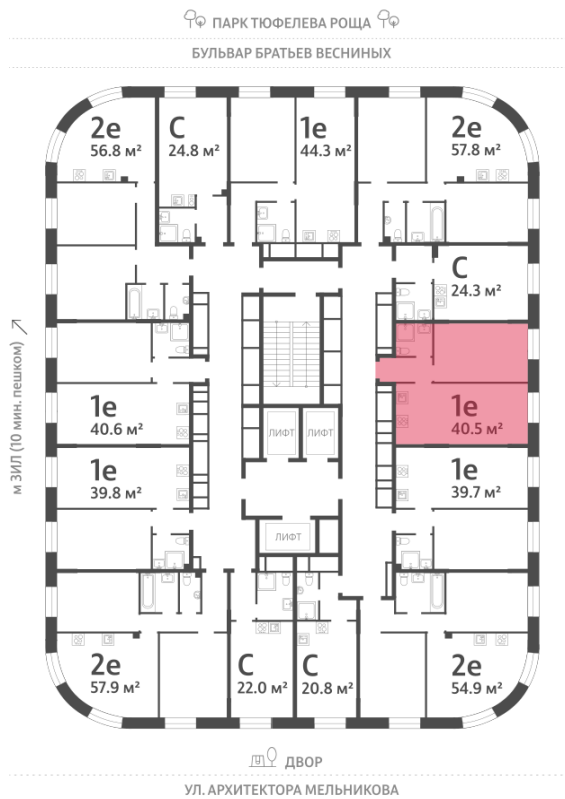

*Данное предложение не является публичной офертой. Информация актуальна на 23.11.2024

Адреса и время работы офисов продаж на сайте lsr.ru в разделе Контакты