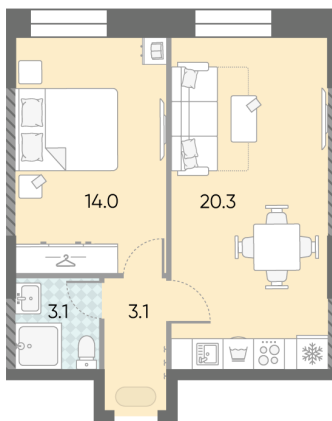

Жилой комплекс «ЗИЛАРТ, GRAND (Дом 18)»

Адрес Даниловский, ул. Автозаводская, вл. 23

Дом 18 (Grand), этаж 26

1-комнатная евро квартира №1650

Общая площадь 40.5 м²

Тип планировки 1eA-52-7-28

Срок сдачи IV кв. 2025

Класс жилья Бизнес

Без отделки

19 965 285 руб.
спецпредложение

23 081 476 руб.

базовая цена

[Ссылка на квартиру на сайте](#)

1e	40.50
1eA-52-7-28	

*Данное предложение не является публичной офертой. Информация актуальна на 23.11.2024

Адреса и время работы офисов продаж на сайте lsr.ru в разделе Контакты