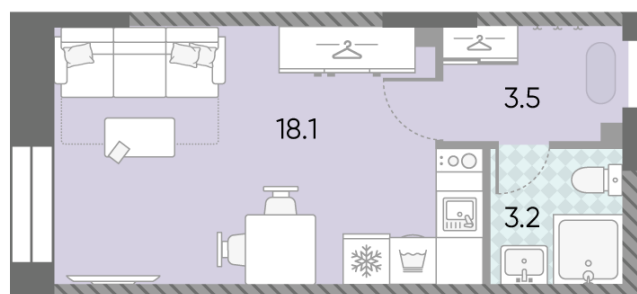

### Студия №1633

<b>Спецпредложение:</b>	<b>18 564 585 руб</b>	Подъезд:	7
Базовая цена:	22 688 552 руб	Этаж:	25
Количество комнат	1	Всего этажей	28
Общая площадь	24.8 м <sup>2</sup>	Тип планировки:	StL-6-7-28
		Отделка:	без отделки