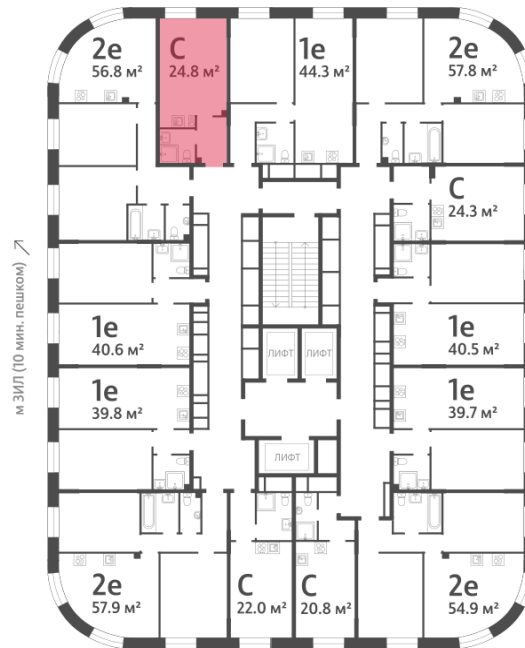

ЖК «ЗИЛАРТ, GRAND (Дом 18)», Дом 18 (Grand)

ПАРК ТЮФЕЛЕВА РОЩА

БУЛЬВАР БРАТЬЕВ ВЕСНИНЫХ

ДВОР

УЛ. АРХИТЕКТОРА МЕЛЬНИКОВА