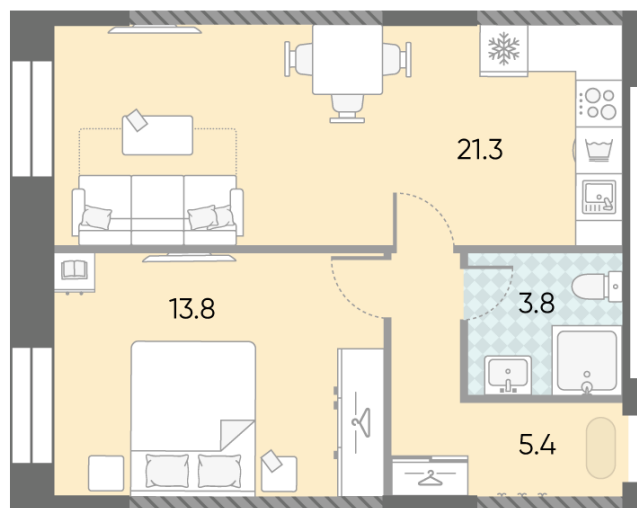

Спецпредложение:	19 729 625 руб	Подъезд:	7
Базовая цена:	22 808 962 руб	Этаж:	24
Количество комнат	1	Всего этажей	28
Общая площадь	44.3 м ²	Тип планировки:	1eO-7-7-28
		Отделка:	без отделки

Европланировка