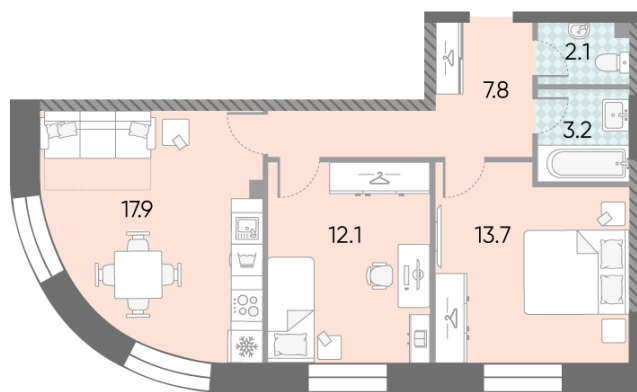

Жилой комплекс «ЗИЛАРТ, GRAND (Дом 18)», Дом 18 (Grand)

Срок сдачи: IV кв. 2025

Адрес: Даниловский район, ул. Автозаводская, вл. 23

Станция метро: Тульская, Технопарк, ЗИЛ, Автозаводская

2-комнатная евро квартира №1619

Спецпредложение:	24 935 654 руб	Подъезд:	7
Базовая цена:	28 829 180 руб	Этаж:	24
Количество комнат	2	Всего этажей	28
Общая площадь	56.8 м²	Тип планировки:	2eАН-3-7-28
		Отделка:	без отделки

Европланировка

2e	56.80
2eАН-3-7-28