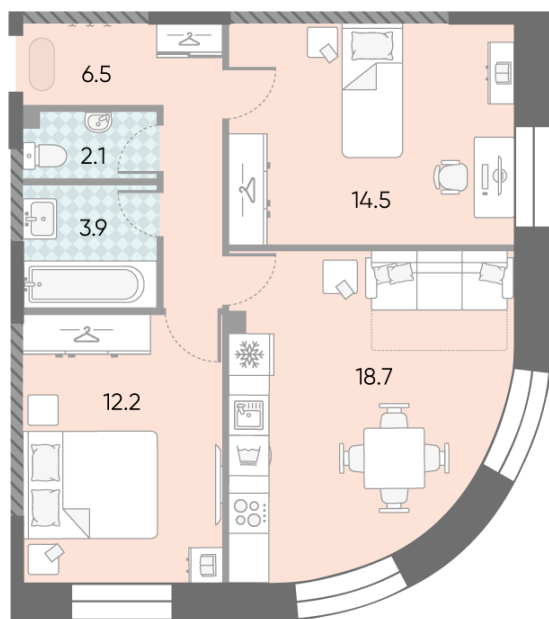

Жилой комплекс «ЗИЛАРТ, GRAND (Дом 18)», Дом 18 (Grand)

Срок сдачи: IV кв. 2025

Адрес: Даниловский район, ул. Автозаводская, вл. 23

Станция метро: Тульская, Технопарк, ЗИЛ, Автозаводская

2-комнатная евро квартира №1616

Спецпредложение:	25 791 786 руб	Подъезд:	7
Базовая цена:	29 819 252 руб	Этаж:	24
Количество комнат	2	Всего этажей	28
Общая площадь	57.9 м ²	Тип планировки:	2еAG-7-7-28
		Отделка:	без отделки

Европланировка