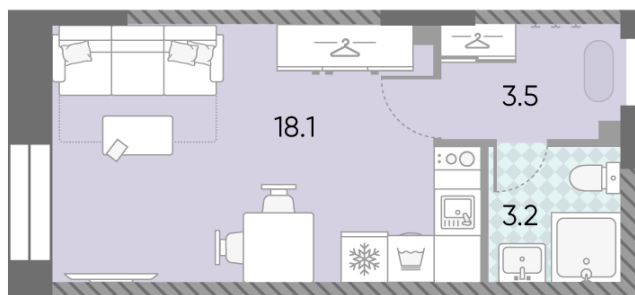

### Студия №1594

<b>Спецпредложение:</b>	<b>14 666 199 руб</b>	Подъезд:	7
Базовая цена:	16 953 627 руб	Этаж:	22
Количество комнат	1	Всего этажей	28
Общая площадь	24.8 м <sup>2</sup>	Тип планировки:	StL-6-7-28
		Отделка:	без отделки