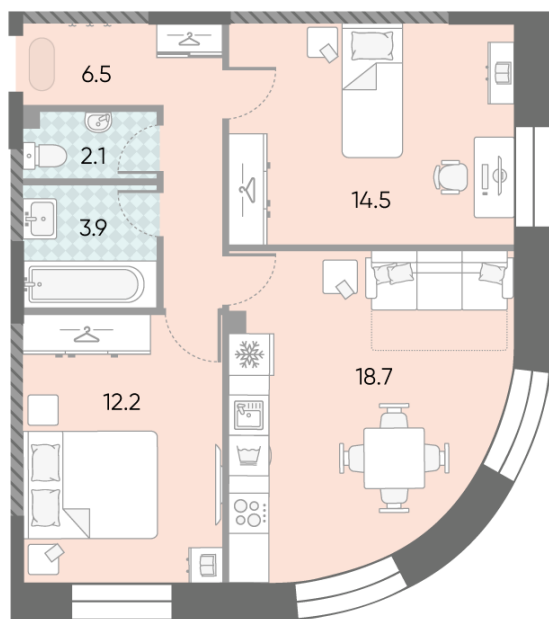

Жилой комплекс «ЗИЛАРТ, GRAND (Дом 18)», Дом 18 (Grand)

Срок сдачи: IV кв. 2025

Адрес: Даниловский район, ул. Автозаводская, вл. 23

Станция метро: Тульская, Технопарк, ЗИЛ, Автозаводская

2-комнатная евро квартира №1590

Спецпредложение:	25 687 914 руб	Подъезд:	7
Базовая цена:	29 699 110 руб	Этаж:	22
Количество комнат	2	Всего этажей	28
Общая площадь	57.9 м ²	Тип планировки:	2eAG-7-7-28
		Отделка:	без отделки

Европланировка