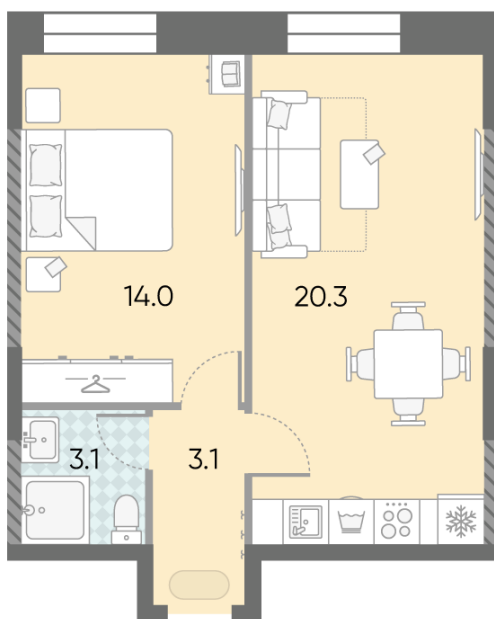

Спецпредложение: 19 777 162 руб

Базовая цена: 22 863 951 руб

Количество комнат 1

Общая площадь 40.5 м²

Подъезд: 7

Этаж: 21

Всего этажей 28

Тип планировки: 1еА-52-7-28

Отделка: без отделки

Европланировка

1е 40.50

1еА-52-7-28

Жилой комплекс «ЗИЛАРТ, GRAND (Дом 18)», Дом 18 (Grand)