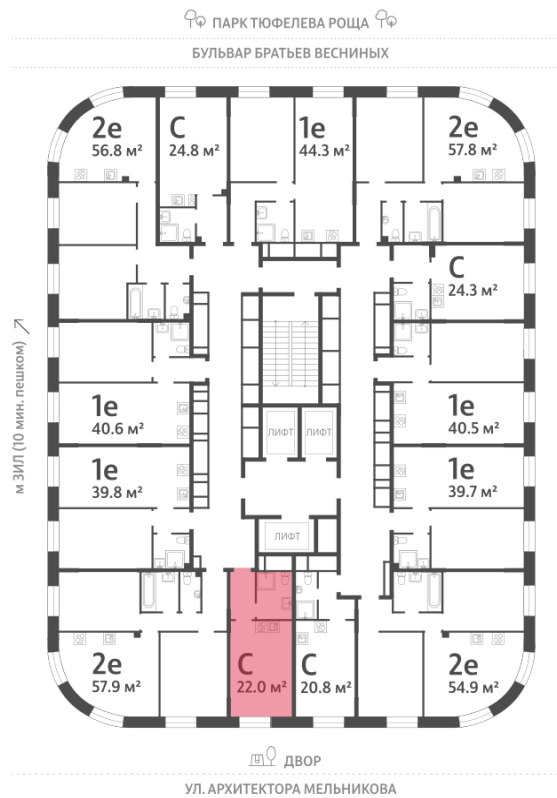

Жилой комплекс «ЗИЛАРТ, GRAND (Дом 18)», Дом 18 (Grand)

Срок сдачи: IV кв. 2025

Адрес: Даниловский район, ул. Автозаводская, вл. 23

Станция метро: Тульская, Технопарк, ЗИЛ, Автозаводская

Студия №1550

Спецпредложение:	13 984 586 руб	Подъезд:	7
Базовая цена:	16 165 424 руб	Этаж:	19
Количество комнат	1	Всего этажей	28
Общая площадь	22.0 м ²	Тип планировки:	StL-5-7-28
		Отделка:	без отделки

St	22.00
StL-5-7-28	

Жилой комплекс «ЗИЛАРТ, GRAND (Дом 18)», Дом 18 (Grand)

Информация действительна на 15.12.2024

* Данное предложение не является публичной офертой