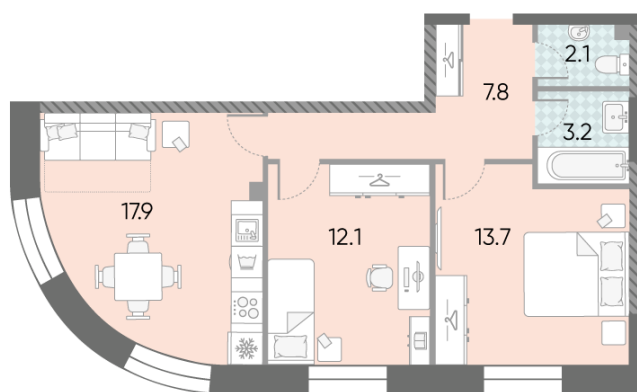

Жилой комплекс «ЗИЛАРТ, GRAND (Дом 18)», Дом 18 (Grand)

Срок сдачи: IV кв. 2025

Адрес: Даниловский район, ул. Автозаводская, вл. 23

Станция метро: Тульская, Технопарк, ЗИЛ, Автозаводская

2-комнатная евро квартира №1541

Спецпредложение:	24 634 955 руб	Подъезд:	7
Базовая цена:	28 481 451 руб	Этаж:	18
Количество комнат	2	Всего этажей	28
Общая площадь	56.8 м ²	Тип планировки:	2еАН-3-7-28
		Отделка:	без отделки

Европланировка