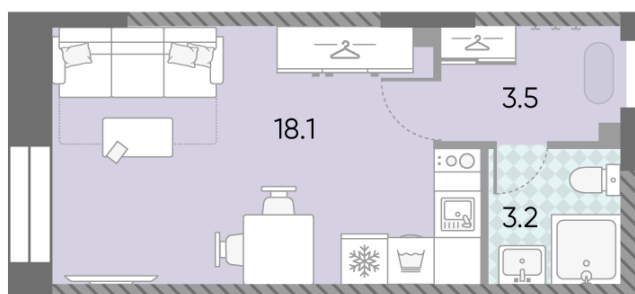

### Студия №1516

<b>Спецпредложение:</b>	<b>14 491 756 руб</b>	Подъезд:	7
Базовая цена:	16 751 904 руб	Этаж:	16
Количество комнат	1	Всего этажей	28
Общая площадь	24.8 м <sup>2</sup>	Тип планировки:	StL-6-7-28
		Отделка:	без отделки