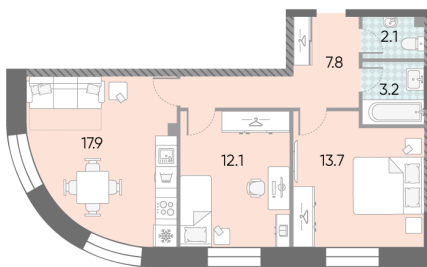

Жилой комплекс «ЗИЛАРТ, GRAND (Дом 18)»

Адрес Даниловский, ул. Автозаводская, вл. 23

Дом 18 (Grand), этаж 16

2-комнатная евро квартира №1515

Общая площадь 56.8 м²

Тип планировки 2еАН-3-7-28

Срок сдачи IV кв. 2025

Класс жилья Бизнес

Без отделки

24 534 760 руб.
спецпредложение

28 365 636 руб.
базовая цена

[Ссылка на квартиру на сайте](#)

2е 56.80
2еАН-3-7-28

*Данное предложение не является публичной офертой. Информация актуальна на 18.11.2024

Адреса и время работы офисов продаж на сайте lsr.ru в разделе Контакты