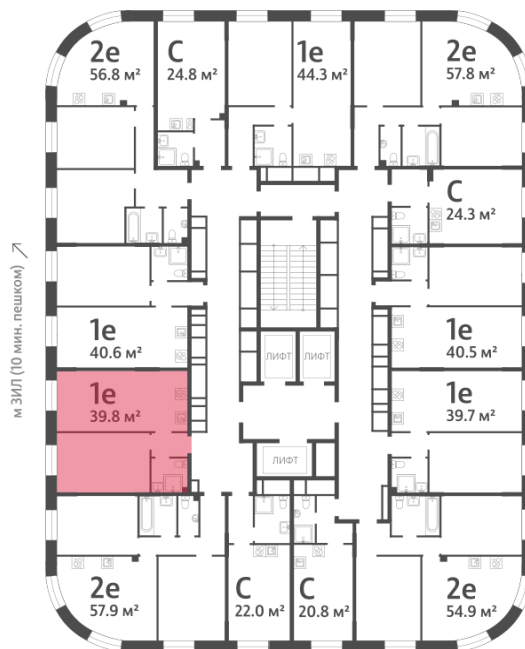

Жилой комплекс «ЗИЛАРТ, GRAND (Дом 18)», Дом 18 (Grand)

ПАРК ТЮФЕЛЕВА РОЩА

БУЛЬВАР БРАТЬЕВ ВЕСНИНЫХ

ДВОР

УЛ. АРХИТЕКТОРА МЕЛЬНИКОВА