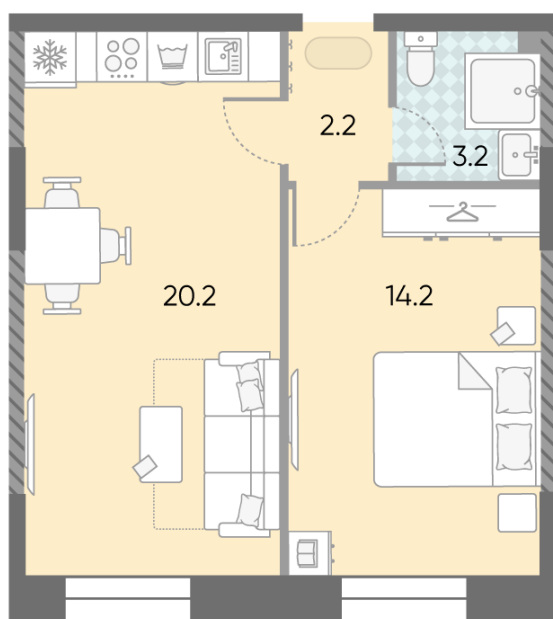

Жилой комплекс «ЗИЛАРТ, GRAND (Дом 18)», Дом 18 (Grand)

Срок сдачи: IV кв. 2025

Адрес: Даниловский район, ул. Автозаводская, вл. 23

Станция метро: Тульская, Технопарк, ЗИЛ, Автозаводская

1-комнатная евро квартира №1513

Спецпредложение: 19 468 647 руб

Базовая цена: 22 507 178 руб

Количество комнат 1

Общая площадь 39.8 м²

Подъезд: 7

Этаж: 16

Всего этажей 28

Тип планировки: 1eA-50-7-28

Отделка: без отделки

Европланировка

1e 39.80

1eA-50-7-28