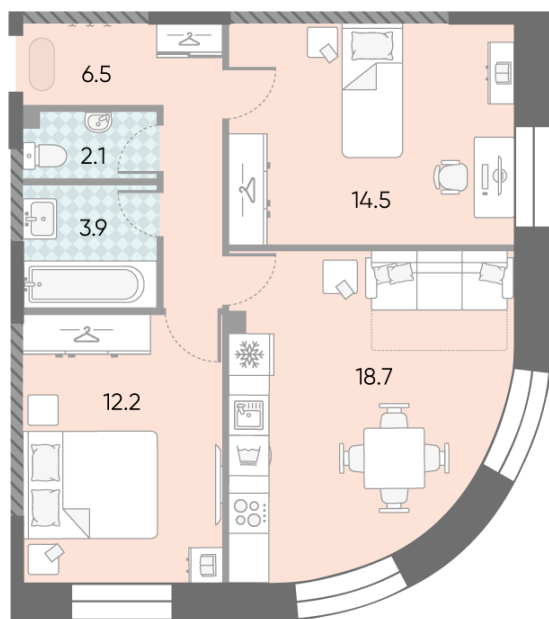

Жилой комплекс «ЗИЛАРТ, GRAND (Дом 18)», Дом 18 (Grand)

Срок сдачи: IV кв. 2025

Адрес: Даниловский район, ул. Автозаводская, вл. 23

Станция метро: Тульская, Технопарк, ЗИЛ, Автозаводская

2-комнатная евро квартира №1512

Спецпредложение:	25 174 051 руб	Подъезд:	7
Базовая цена:	29 104 882 руб	Этаж:	16
Количество комнат	2	Всего этажей	28
Общая площадь	57.9 м²	Тип планировки:	2еAG-7-7-28
		Отделка:	без отделки

Европланировка

2е	57.90
2еAG-7-7-28	

Информация действительна на 15.12.2024

* Данное предложение не является публичной офертой