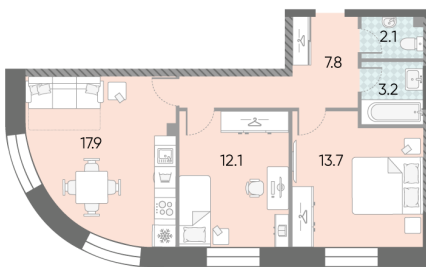

Жилой комплекс «ЗИЛАРТ, GRAND (Дом 18)»

Адрес Даниловский, ул. Автозаводская, вл. 23

Дом 18 (Grand), этаж 15

2-комнатная евро квартира №1502

Общая площадь 56.8 м²

Тип планировки 2еАН-3-7-28

Срок сдачи IV кв. 2025

Класс жилья Бизнес

Без отделки

24 484 605 руб.
спецпредложение

28 307 586 руб.
базовая цена

[Ссылка на квартиру на сайте](#)

2е 56.80
2еАН-3-7-28

*Данное предложение не является публичной офертой. Информация актуальна на 18.11.2024