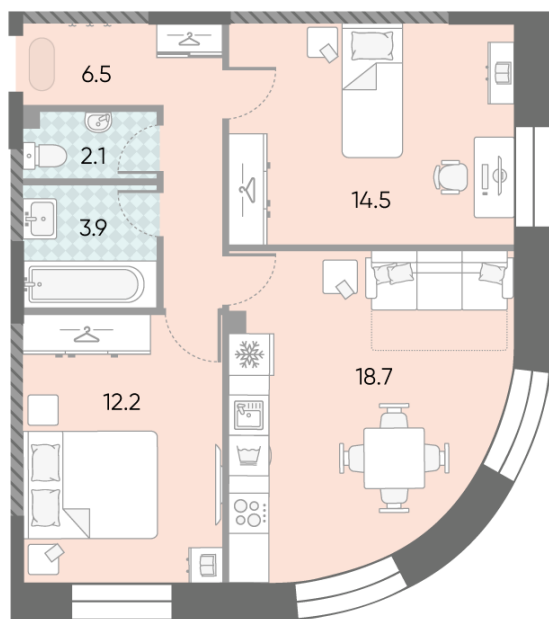

Жилой комплекс «ЗИЛАРТ, GRAND (Дом 18)», Дом 18 (Grand)

Срок сдачи: IV кв. 2025

Адрес: Даниловский район, ул. Автозаводская, вл. 23

Станция метро: Тульская, Технопарк, ЗИЛ, Автозаводская

2-комнатная евро квартира №1499

Спецпредложение:	25 122 925 руб	Подъезд:	7
Базовая цена:	29 045 766 руб	Этаж:	15
Количество комнат	2	Всего этажей	28
Общая площадь	57.9 м²	Тип планировки:	2еAG-7-7-28
		Отделка:	без отделки

Европланировка

2е	57.90
2еAG-7-7-28	

Информация действительна на 16.12.2024

* Данное предложение не является публичной офертой