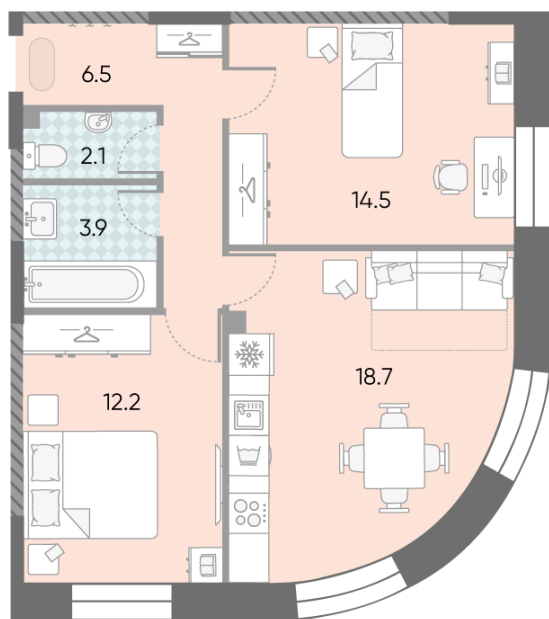

Жилой комплекс «ЗИЛАРТ, GRAND (Дом 18)», Дом 18 (Grand)

Срок сдачи: IV кв. 2025

Адрес: Даниловский район, ул. Автозаводская, вл. 23

Станция метро: Тульская, Технопарк, ЗИЛ, Автозаводская

2-комнатная евро квартира №1460

Спецпредложение:	24 969 722 руб	Подъезд:	7
Базовая цена:	28 868 592 руб	Этаж:	12
Количество комнат	2	Всего этажей	28
Общая площадь	57.9 м²	Тип планировки:	2eAG-7-7-28
		Отделка:	без отделки

Европланировка

2e	57.90
2eAG-7-7-28	

Информация действительна на 14.12.2024

* Данное предложение не является публичной офертой