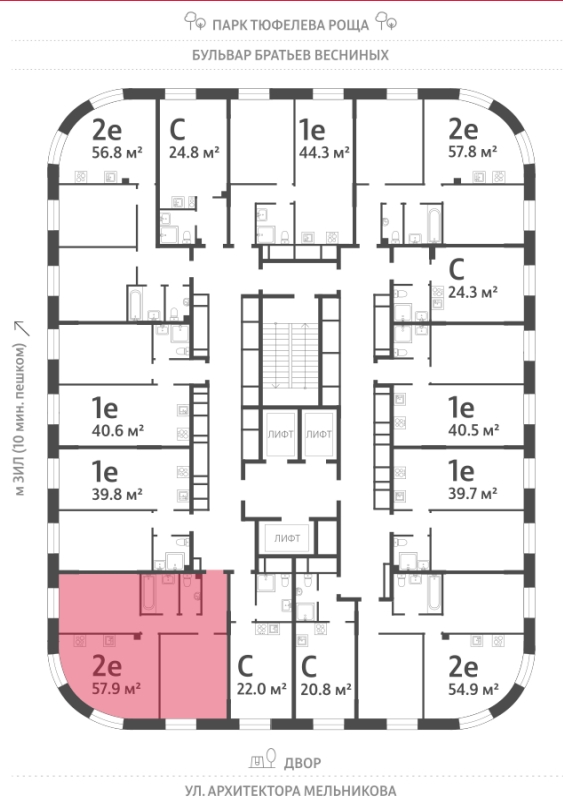

### 2-комнатная евро квартира №1460

<b>Спецпредложение:</b>	<b>24 969 722 руб</b>	Подъезд:	7
Базовая цена:	28 868 592 руб	Этаж:	12
Количество комнат	2	Всего этажей	28
Общая площадь	57.9 м <sup>2</sup>	Тип планировки:	2eAG-7-7-28
		Отделка:	без отделки

#### Европланировка

2e	57.90
2eAG-7-7-28	

Информация действительна на 14.12.2024

\* Данное предложение не является публичной офертой

# Жилой комплекс «ЗИЛАРТ, GRAND (Дом 18)», Дом 18 (Grand)

Информация действительна на 14.12.2024

\* Данное предложение не является публичной офертой