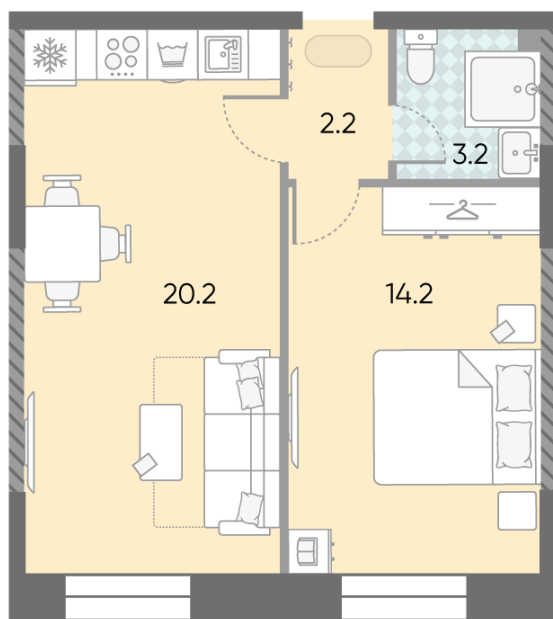

Жилой комплекс «ЗИЛАРТ, GRAND (Дом 18)», Дом 18 (Grand)

Срок сдачи: IV кв. 2025

Адрес: Даниловский район, ул. Автозаводская, вл. 23

Станция метро: Тульская, Технопарк, ЗИЛ, Автозаводская

1-комнатная евро квартира №1448

Спецпредложение: 19 280 274 руб

Базовая цена: 22 289 313 руб

Количество комнат 1

Общая площадь 39.8 м²

Подъезд: 7

Этаж: 11

Всего этажей 28

Тип планировки: 1eA-50-7-28

Отделка: без отделки

Европланировка

1e 39.80

1eA-50-7-28