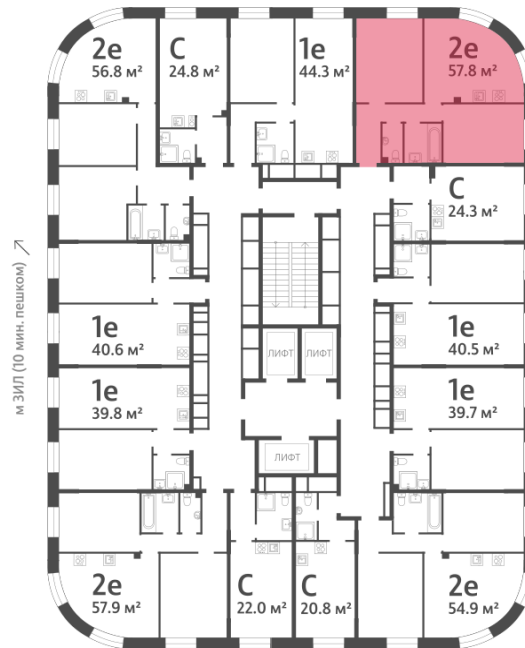

Жилой комплекс «ЗИЛАРТ, GRAND (Дом 18)», Дом 18 (Grand)

ПАРК ТЮФЕЛЕВА РОЩА

БУЛЬВАР БРАТЬЕВ ВЕСНИНЫХ

ДВОР

УЛ. АРХИТЕКТОРА МЕЛЬНИКОВА