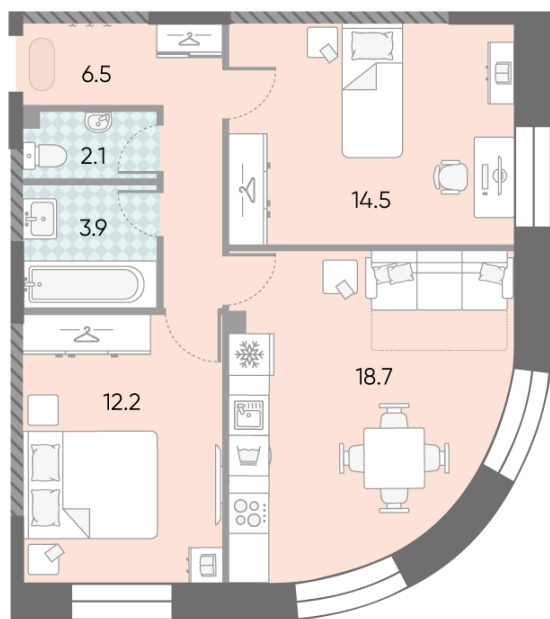

Спецпредложение: 24 867 528 руб

Базовая цена: 28 750 418 руб

Количество комнат 2

Общая площадь 57.9 м²

Подъезд: 7

Этаж: 10

Всего этажей 28

Тип планировки: 2eAG-7-7-28

Отделка: без отделки

Европланировка

2e | 57.90

2eAG-7-7-28

Информация действительна на 14.12.2024

* Данное предложение не является публичной офертой

Жилой комплекс «ЗИЛАРТ, GRAND (Дом 18)», Дом 18 (Grand)

Информация действительна на 14.12.2024