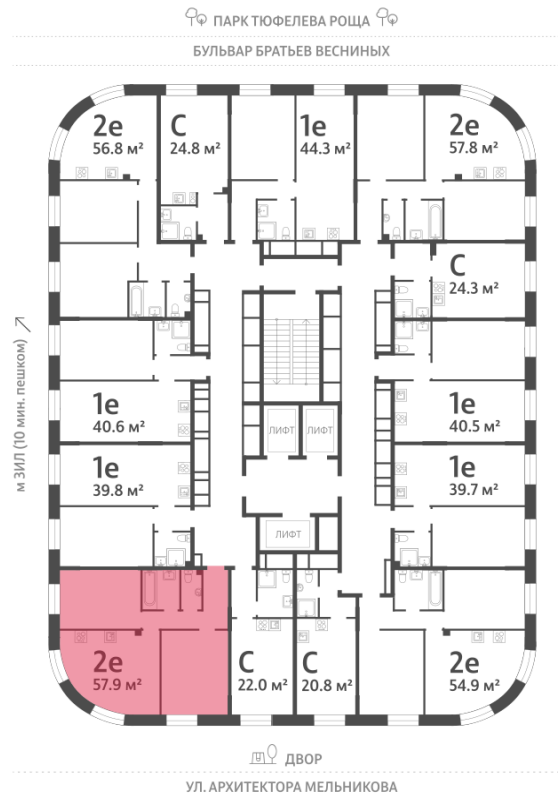

Спецпредложение: 24 867 528 руб

Базовая цена: 28 750 418 руб

Количество комнат 2

Общая площадь 57.9 м²

Подъезд: 7

Этаж: 10

Всего этажей 28

Тип планировки: 2eAG-7-7-28

Отделка: без отделки

Европланировка

2e | 57.90

2eAG-7-7-28

Информация действительна на 14.12.2024

* Данное предложение не является публичной офертой

Жилой комплекс «ЗИЛАРТ, GRAND (Дом 18)», Дом 18 (Grand)

Информация действительна на 14.12.2024