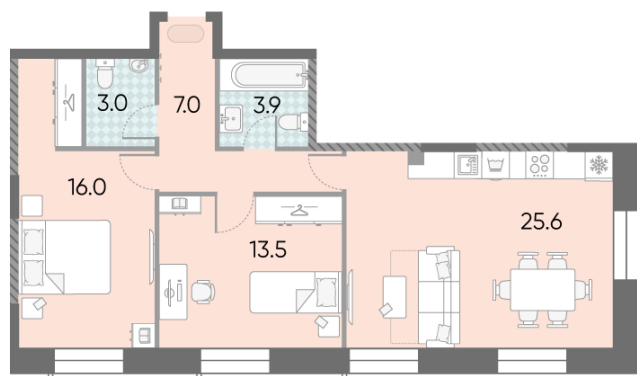

Спецпредложение: 32 837 583 руб

Базовая цена: 37 966 974 руб

Количество комнат 2

Общая площадь 69.0 м²

Подъезд: 6

Этаж: 23

Всего этажей 28

Тип планировки: 2еAF-7-22-23

Отделка: без отделки

Европланировка

Гардеробная

2е	69.00
2еAF-7-22-23	

Информация действительна на 11.12.2024

* Данное предложение не является публичной офертой

Жилой комплекс «ЗИЛАРТ, GRAND (Дом 18)», Дом 18 (Grand)