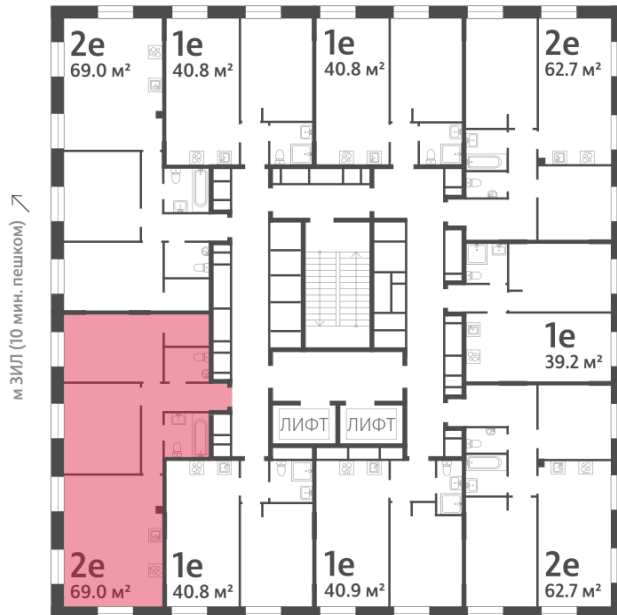

Жилой комплекс «ЗИЛАРТ, GRAND (Дом 18)», Дом 18 (Grand)

ПАРК ТЮФЕЛЕВА РОЩА

БУЛЬВАР БРАТЬЕВ ВЕСНИНЫХ

ДВОР

м ЗИЛ (10 мин. пешком)

УЛ. АРХИТЕКТОРА МЕЛЬНИКОВА