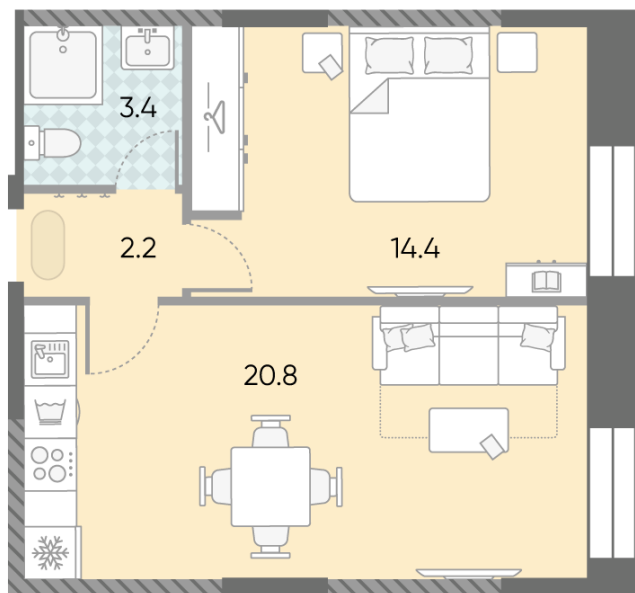

Жилой комплекс «ЗИЛАРТ, GRAND (Дом 18)», Дом 18 (Grand)

Срок сдачи: IV кв. 2025

Адрес: Даниловский район, ул. Автозаводская, вл. 23

Станция метро: Тульская, Технопарк, ЗИЛ, Автозаводская

1-комнатная евро квартира №1385

Спецпредложение:	22 968 604 руб	Подъезд:	6
Базовая цена:	26 554 516 руб	Этаж:	23
Количество комнат	1	Всего этажей	28
Общая площадь	40.8 м²	Тип планировки:	1еА-45-22-23
		Отделка:	без отделки

Европланировка

1е	40.80
1еА-45-22-23	

Информация действительна на 14.12.2024

* Данное предложение не является публичной офертой