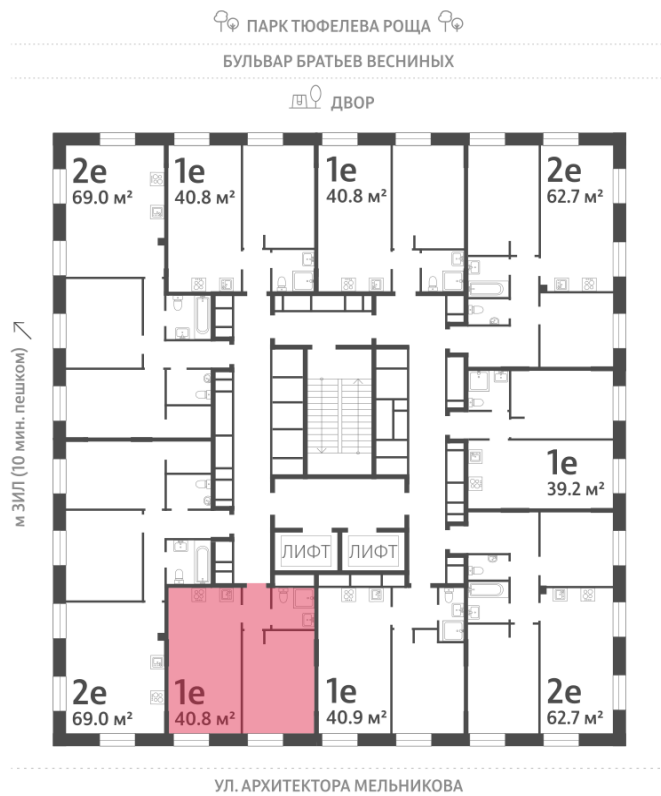

### 1-комнатная евро квартира №1385

<b>Спецпредложение:</b>	<b>22 968 604 руб</b>	Подъезд:	6
Базовая цена:	26 554 516 руб	Этаж:	23
Количество комнат	1	Всего этажей	28
Общая площадь	40.8 м <sup>2</sup>	Тип планировки:	1еА-45-22-23
		Отделка:	без отделки

#### Европланировка

1е	40.80
1еА-45-22-23	

Информация действительна на 14.12.2024

\* Данное предложение не является публичной офертой

# Жилой комплекс «ЗИЛАРТ, GRAND (Дом 18)», Дом 18 (Grand)

Информация действительна на 14.12.2024

\* Данное предложение не является публичной офертой