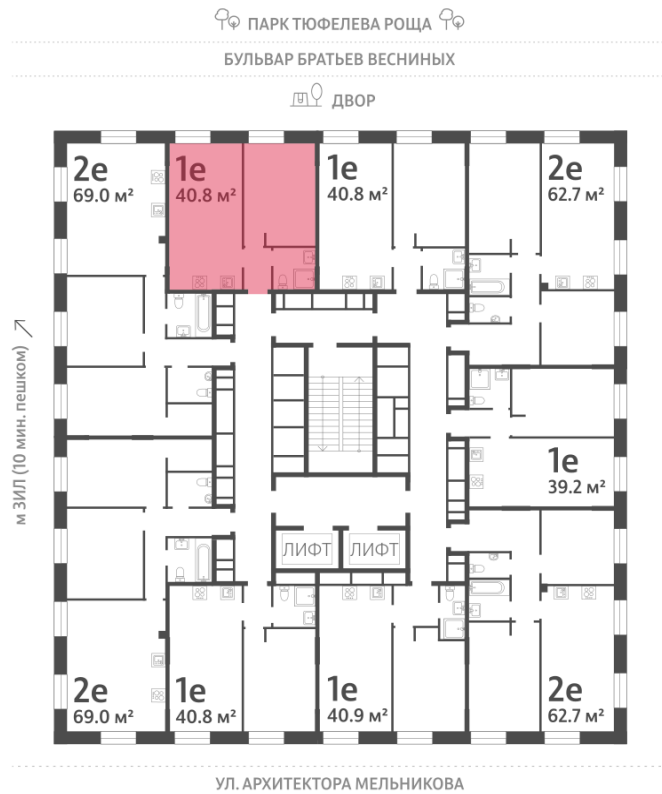

### 1-комнатная евро квартира №1379

Спецпредложение:	20 357 323 руб	Подъезд:	6
Базовая цена:	23 534 827 руб	Этаж:	22
Количество комнат	1	Всего этажей	28
Общая площадь	40.8 м <sup>2</sup>	Тип планировки:	1eA-46-22-23
		Отделка:	без отделки

#### Европланировка

1e	40.80
1eA-46-22-23	

Информация действительна на 15.12.2024

\* Данное предложение не является публичной офертой

# Жилой комплекс «ЗИЛАРТ, GRAND (Дом 18)», Дом 18 (Grand)

Информация действительна на 15.12.2024

\* Данное предложение не является публичной офертой