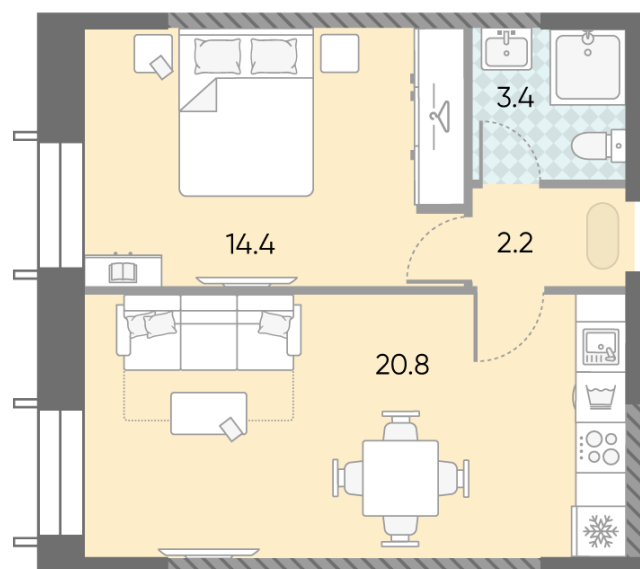

Жилой комплекс «ЗИЛАРТ, GRAND (Дом 18)», Дом 18 (Grand)

Срок сдачи: IV кв. 2025

Адрес: Даниловский район, ул. Автозаводская, вл. 23

Станция метро: Тульская, Технопарк, ЗИЛ, Автозаводская

1-комнатная евро квартира №1379

Спецпредложение:	20 357 323 руб	Подъезд:	6
Базовая цена:	23 534 827 руб	Этаж:	22
Количество комнат	1	Всего этажей	28
Общая площадь	40.8 м²	Тип планировки:	1eA-46-22-23
		Отделка:	без отделки

Европланировка

1e	40.80
1eA-46-22-23	

Информация действительна на 15.12.2024

* Данное предложение не является публичной офертой