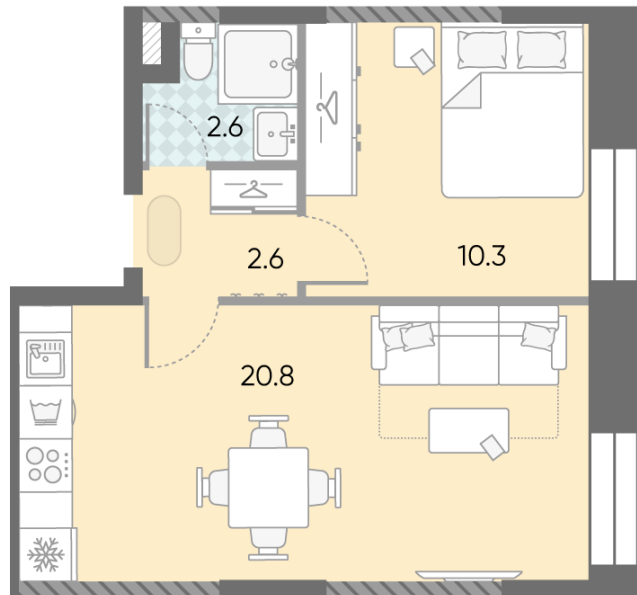

Спецпредложение:	19 681 678 руб	Подъезд:	6
Базовая цена:	22 753 529 руб	Этаж:	21
Количество комнат	1	Всего этажей	28
Общая площадь	36.3 м ²	Тип планировки:	1eQ-7-7-21
		Отделка:	без отделки

Европланировка