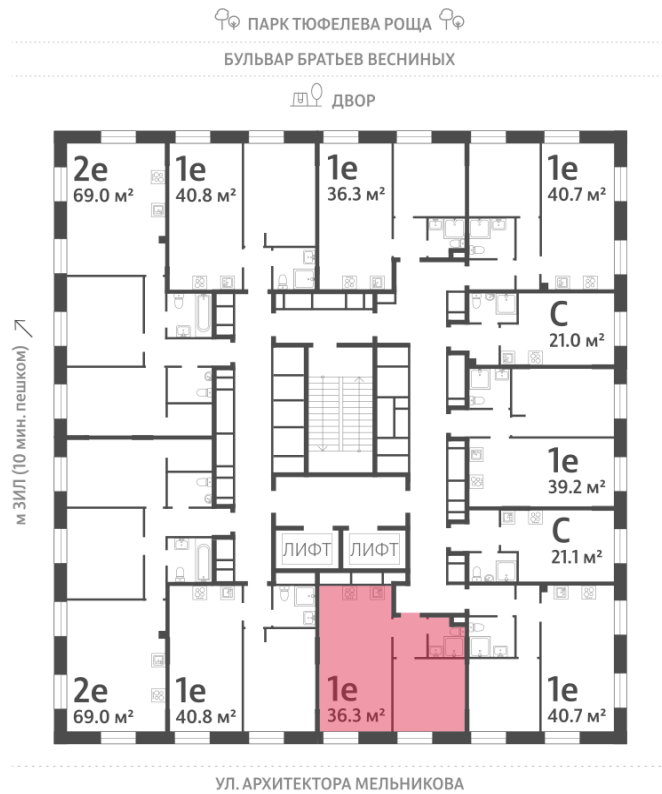

Жилой комплекс «ЗИЛАРТ, GRAND (Дом 18)», Дом 18 (Grand)

Срок сдачи: IV кв. 2025

Адрес: Даниловский район, ул. Автозаводская, вл. 23

Станция метро: Тульская, Технопарк, ЗИЛ, Автозаводская

1-комнатная евро квартира №1375

Спецпредложение:	19 681 678 руб	Подъезд:	6
Базовая цена:	22 753 529 руб	Этаж:	21
Количество комнат	1	Всего этажей	28
Общая площадь	36.3 м ²	Тип планировки:	1eQ-7-7-21
		Отделка:	без отделки

Европланировка

1e	36.30
1eQ-7-7-21	

Информация действительна на 11.12.2024

* Данное предложение не является публичной офертой

Жилой комплекс «ЗИЛАРТ, GRAND (Дом 18)», Дом 18 (Grand)

Информация действительна на 11.12.2024