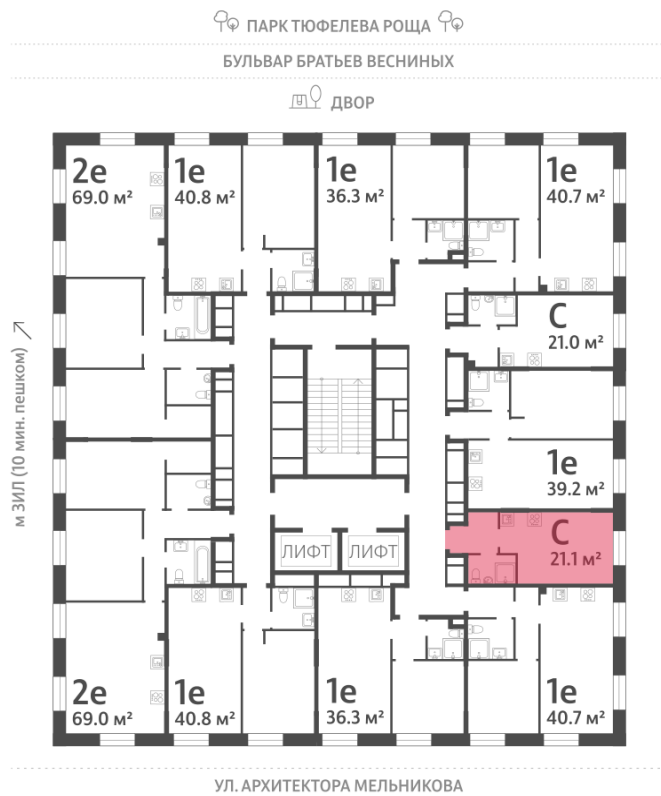

Жилой комплекс «ЗИЛАРТ, GRAND (Дом 18)», Дом 18 (Grand)

Срок сдачи: IV кв. 2025

Адрес: Даниловский район, ул. Автозаводская, вл. 23

Станция метро: Тульская, Технопарк, ЗИЛ, Автозаводская

Студия №1340

Спецпредложение:	12 819 094 руб	Подъезд:	6
Базовая цена:	14 817 622 руб	Этаж:	18
Количество комнат	1	Всего этажей	28
Общая площадь	21.1 м ²	Тип планировки:	StN-14-7-21
		Отделка:	без отделки

St	21.10
StN-14-7-21	

Жилой комплекс «ЗИЛАРТ, GRAND (Дом 18)», Дом 18 (Grand)

Информация действительна на 13.12.2024

* Данное предложение не является публичной офертой