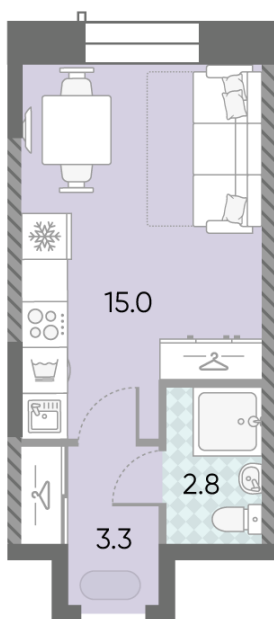

Жилой комплекс «ЗИЛАРТ, GRAND (Дом 18)», Дом 18 (Grand)

Срок сдачи: IV кв. 2025

Адрес: Даниловский район, ул. Автозаводская, вл. 23

Станция метро: Тульская, Технопарк, ЗИЛ, Автозаводская

Студия №1340

Спецпредложение:	12 819 094 руб	Подъезд:	6
Базовая цена:	14 817 622 руб	Этаж:	18
Количество комнат	1	Всего этажей	28
Общая площадь	21.1 м ²	Тип планировки:	StN-14-7-21
		Отделка:	без отделки