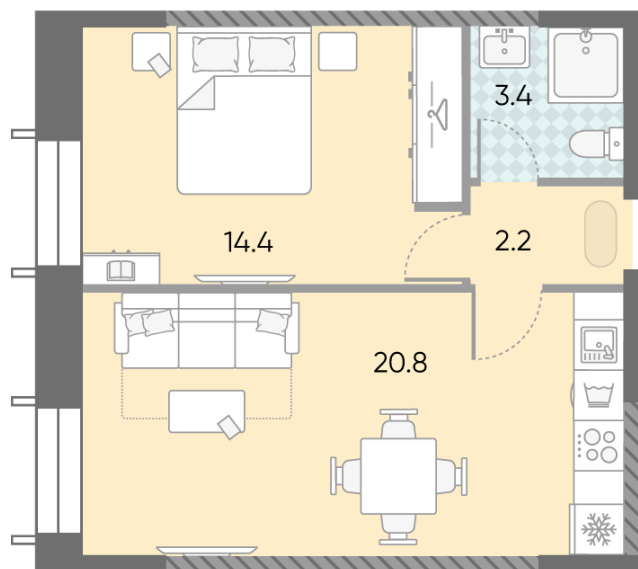

Спецпредложение:	20 198 448 руб	Подъезд:	6
Базовая цена:	23 351 104 руб	Этаж:	18
Количество комнат	1	Всего этажей	28
Общая площадь	40.8 м ²	Тип планировки:	1еА-46-7-21
		Отделка:	без отделки

Европланировка