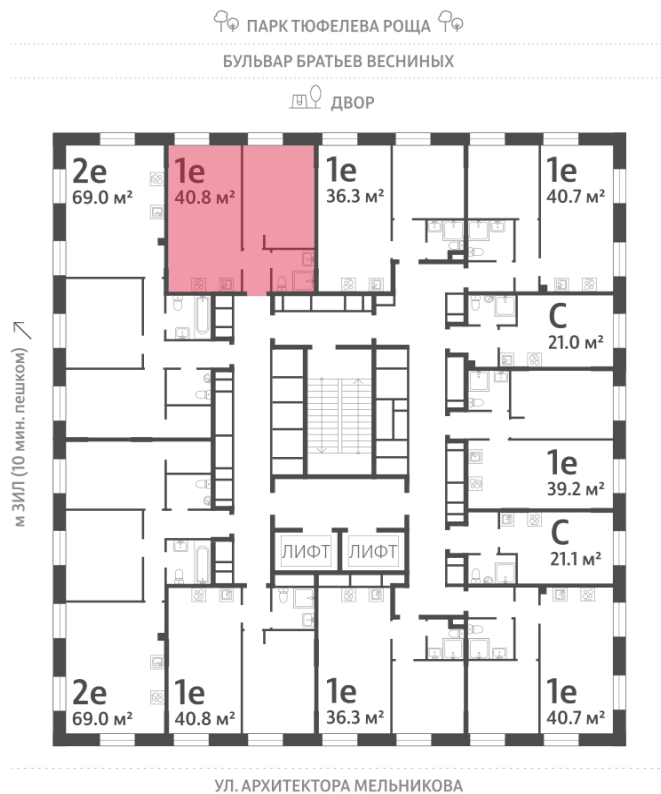

Спецпредложение:	20 198 448 руб	Подъезд:	6
Базовая цена:	23 351 104 руб	Этаж:	18
Количество комнат	1	Всего этажей	28
Общая площадь	40.8 м ²	Тип планировки:	1еА-46-7-21
		Отделка:	без отделки

Европланировка

1е	40.80
1еА-46-7-21	

Информация действительна на 14.12.2024

* Данное предложение не является публичной офертой

Жилой комплекс «ЗИЛАРТ, GRAND (Дом 18)», Дом 18 (Grand)

Информация действительна на 14.12.2024