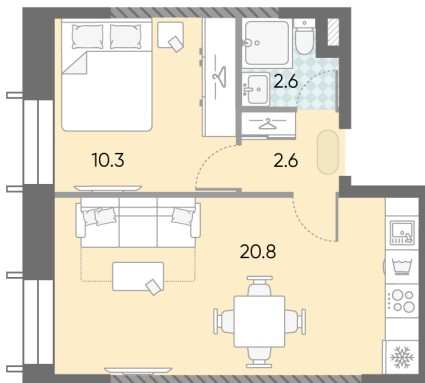

Жилой комплекс «ЗИЛАРТ, GRAND (Дом 18)»

Адрес Даниловский, ул. Автозаводская, вл. 23

Дом 18 (Grand), этаж 17

1-комнатная евро квартира №1325

Общая площадь 36.3 м²

Тип планировки 1eQ-6-7-21

Срок сдачи IV кв. 2025

Класс жилья Бизнес

Без отделки

18 529 298 руб.
спецпредложение

21 420 920 руб.

базовая цена

[Ссылка на квартиру на сайте](#)

1e	36.30
1eQ-6-7-21	

*Данное предложение не является публичной офертой. Информация актуальна на 18.11.2024

Адреса и время работы офисов продаж на сайте lsr.ru в разделе Контакты