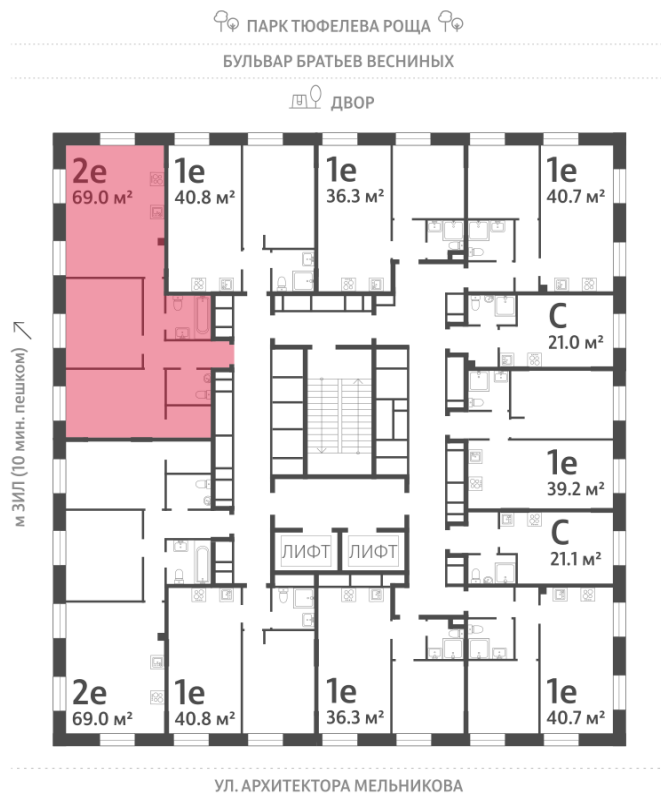

### 2-комнатная евро квартира №1323

<b>Спецпредложение:</b>	<b>28 604 088 руб</b>	Подъезд:	6
Базовая цена:	33 071 355 руб	Этаж:	17
Количество комнат	2	Всего этажей	28
Общая площадь	69.0 м <sup>2</sup>	Тип планировки:	2eAF-8-7-21
		Отделка:	без отделки

Европланировка

Гардеробная

2e | 69.00  
2eAF-8-7-21

Информация действительна на 15.12.2024

\* Данное предложение не является публичной офертой

# Жилой комплекс «ЗИЛАРТ, GRAND (Дом 18)», Дом 18 (Grand)

Информация действительна на 15.12.2024

\* Данное предложение не является публичной офертой