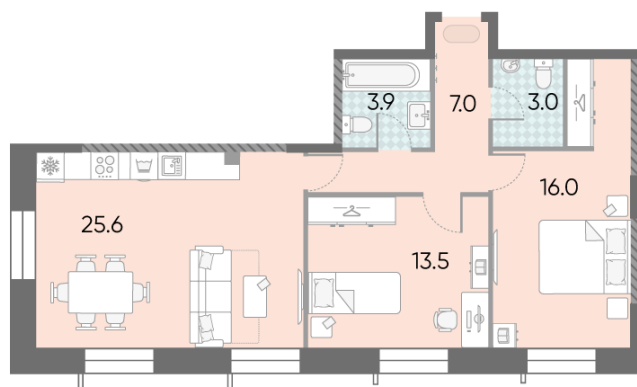

Жилой комплекс «ЗИЛАРТ, GRAND (Дом 18)», Дом 18 (Grand)

Срок сдачи: IV кв. 2025

Адрес: Даниловский район, ул. Автозаводская, вл. 23

Станция метро: Тульская, Технопарк, ЗИЛ, Автозаводская

2-комнатная евро квартира №1323

Спецпредложение:	28 604 088 руб	Подъезд:	6
Базовая цена:	33 071 355 руб	Этаж:	17
Количество комнат	2	Всего этажей	28
Общая площадь	69.0 м²	Тип планировки:	2eAF-8-7-21
		Отделка:	без отделки

Европланировка

Гардеробная

2e | 69.00
2eAF-8-7-21

Информация действительна на 15.12.2024

* Данное предложение не является публичной офертой