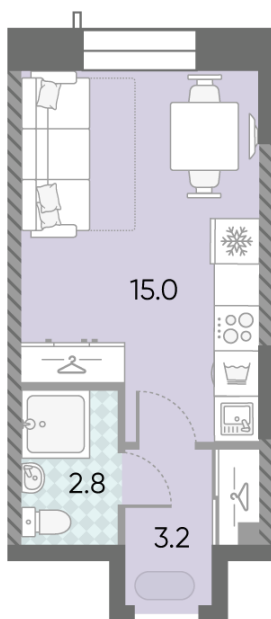

Жилой комплекс «ЗИЛАРТ, GRAND (Дом 18)», Дом 18 (Grand)

Срок сдачи: IV кв. 2025

Адрес: Даниловский район, ул. Автозаводская, вл. 23

Станция метро: Тульская, Технопарк, ЗИЛ, Автозаводская

Студия №1283

Спецпредложение:	12 592 293 руб	Подъезд:	6
Базовая цена:	14 555 373 руб	Этаж:	13
Количество комнат	1	Всего этажей	28
Общая площадь	21.0 м ²	Тип планировки:	StN-13-7-21
		Отделка:	без отделки