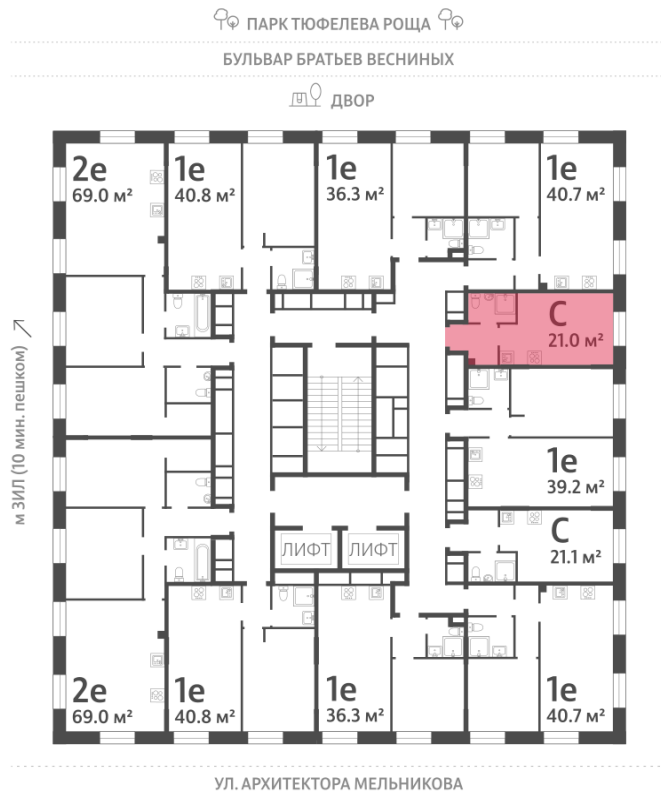

Жилой комплекс «ЗИЛАРТ, GRAND (Дом 18)», Дом 18 (Grand)

Срок сдачи: IV кв. 2025

Адрес: Даниловский район, ул. Автозаводская, вл. 23

Станция метро: Тульская, Технопарк, ЗИЛ, Автозаводская

Студия №1283

Спецпредложение:	12 592 293 руб	Подъезд:	6
Базовая цена:	14 555 373 руб	Этаж:	13
Количество комнат	1	Всего этажей	28
Общая площадь	21.0 м ²	Тип планировки:	StN-13-7-21
		Отделка:	без отделки

St	21.00
StN-13-7-21	

Жилой комплекс «ЗИЛАРТ, GRAND (Дом 18)», Дом 18 (Grand)

Информация действительна на 13.12.2024

* Данное предложение не является публичной офертой