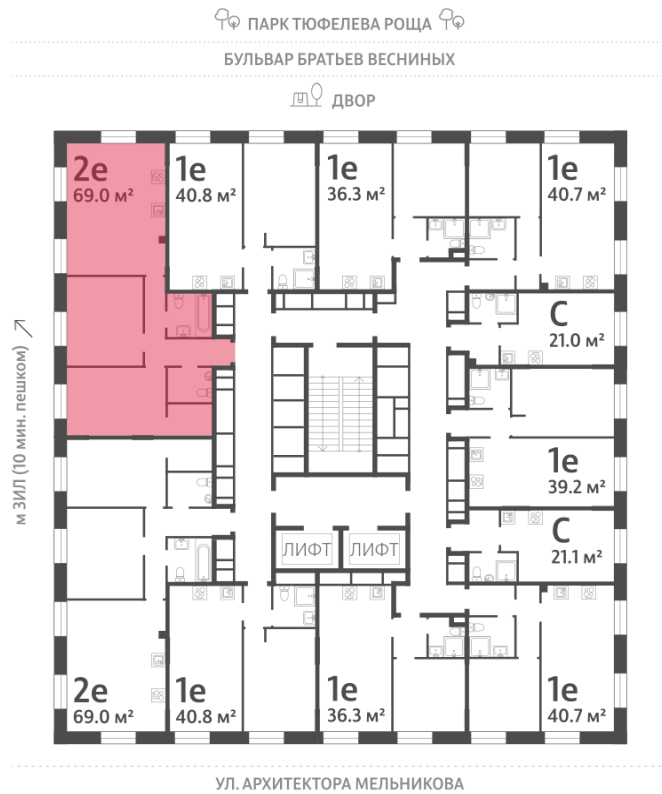

Спецпредложение:	28 322 913 руб	Подъезд:	6
Базовая цена:	32 746 227 руб	Этаж:	12
Количество комнат	2	Всего этажей	28
Общая площадь	69.0 м ²	Тип планировки:	2eAF-8-7-21
		Отделка:	без отделки

Европланировка

Гардеробная

2e | 69.00
2eAF-8-7-21

Жилой комплекс «ЗИЛАРТ, GRAND (Дом 18)», Дом 18 (Grand)

Информация действительна на 13.12.2024

* Данное предложение не является публичной офертой