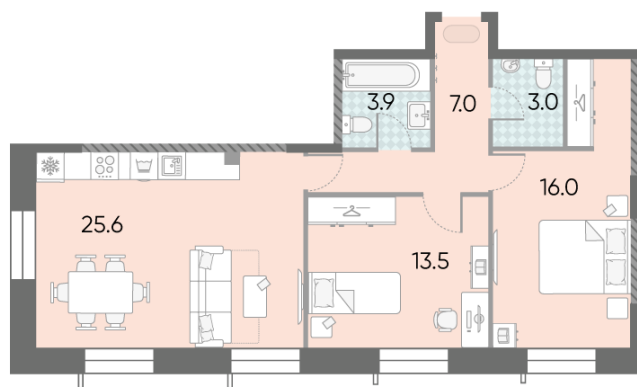

Жилой комплекс «ЗИЛАРТ, GRAND (Дом 18)», Дом 18 (Grand)

Срок сдачи: IV кв. 2025

Адрес: Даниловский район, ул. Автозаводская, вл. 23

Станция метро: Тульская, Технопарк, ЗИЛ, Автозаводская

2-комнатная евро квартира №1268

Спецпредложение:	28 322 913 руб	Подъезд:	6
Базовая цена:	32 746 227 руб	Этаж:	12
Количество комнат	2	Всего этажей	28
Общая площадь	69.0 м ²	Тип планировки:	2eAF-8-7-21
		Отделка:	без отделки

Европланировка

Гардеробная

2e | 69.00
2eAF-8-7-21

Жилой комплекс «ЗИЛАРТ, GRAND (Дом 18)», Дом 18 (Grand)

Информация действительна на 13.12.2024

* Данное предложение не является публичной офертой