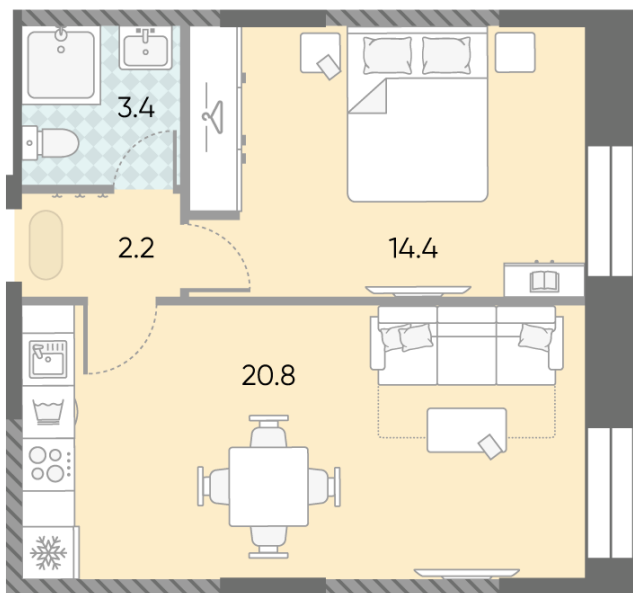

Жилой комплекс «ЗИЛАРТ, GRAND (Дом 18)», Дом 18 (Grand)

Срок сдачи: IV кв. 2025

Адрес: Даниловский район, ул. Автозаводская, вл. 23

Станция метро: Тульская, Технопарк, ЗИЛ, Автозаводская

1-комнатная евро квартира №1255

Спецпредложение:	20 049 528 руб	Подъезд:	6
Базовая цена:	23 178 888 руб	Этаж:	11
Количество комнат	1	Всего этажей	28
Общая площадь	40.8 м²	Тип планировки:	1еА-45-7-21
		Отделка:	без отделки

Европланировка

1е	40.80
1еА-45-7-21	

Информация действительна на 12.12.2024

* Данное предложение не является публичной офертой