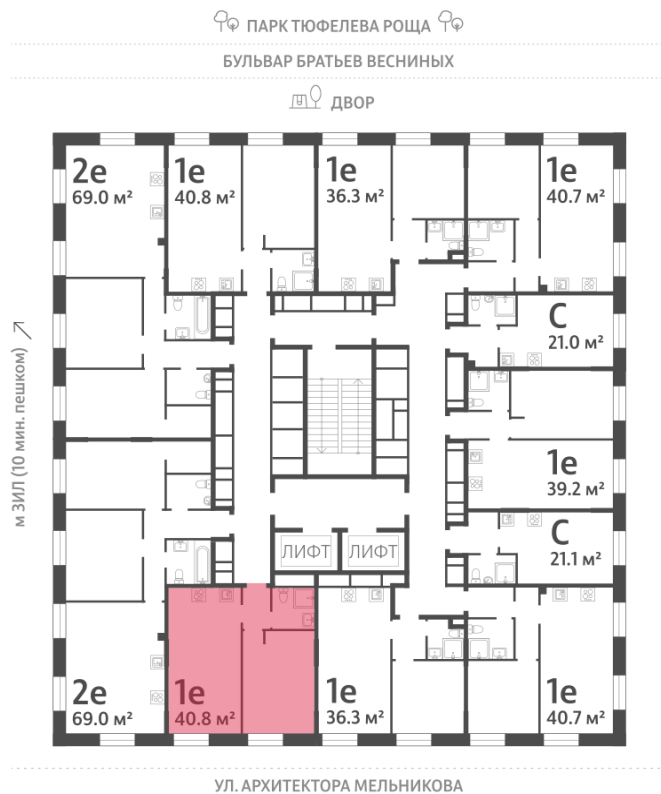

| | | | |
|-------------------------|-----------------------|-----------------|-------------|
| Спецпредложение: | 20 049 528 руб | Подъезд: | 6 |
| Базовая цена: | 23 178 888 руб | Этаж: | 11 |
| Количество комнат | 1 | Всего этажей | 28 |
| Общая площадь | 40.8 м ² | Тип планировки: | 1еА-45-7-21 |
| | | Отделка: | без отделки |

Европланировка

| | |
|-------------|-------|
| 1е | 40.80 |
| 1еА-45-7-21 | |

Информация действительна на 12.12.2024

* Данное предложение не является публичной офертой

Жилой комплекс «ЗИЛАРТ, GRAND (Дом 18)», Дом 18 (Grand)