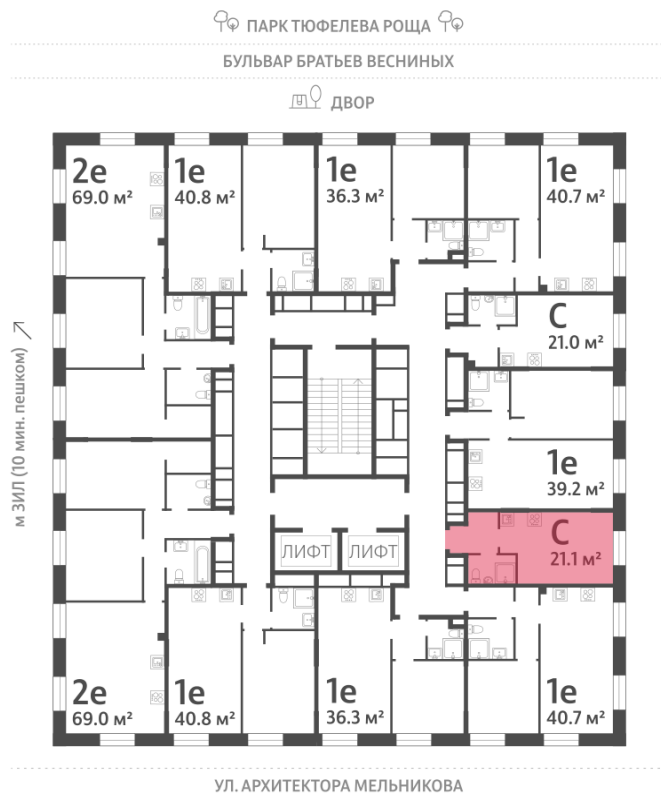

Жилой комплекс «ЗИЛАРТ, GRAND (Дом 18)», Дом 18 (Grand)

Срок сдачи: IV кв. 2025

Адрес: Даниловский район, ул. Автозаводская, вл. 23

Станция метро: Тульская, Технопарк, ЗИЛ, Автозаводская

Студия №1241

Спецпредложение: 12 598 599 руб

Базовая цена: 14 562 650 руб

Количество комнат 1

Общая площадь 21.1 м²

Подъезд: 6

Этаж: 9

Всего этажей 28

Тип планировки: StN-14-7-21

Отделка: без отделки

St 21.10

StN-14-7-21

Жилой комплекс «ЗИЛАРТ, GRAND (Дом 18)», Дом 18 (Grand)

Информация действительна на 13.12.2024

* Данное предложение не является публичной офертой