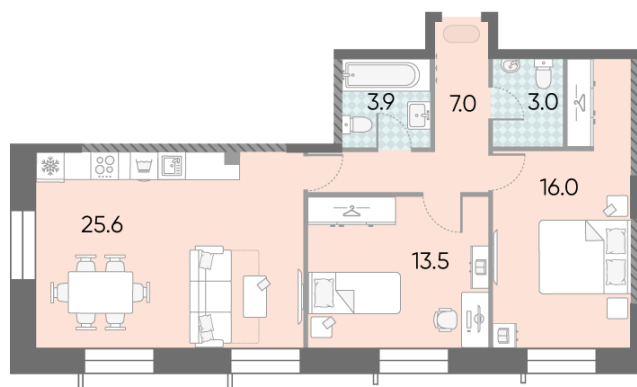

Спецпредложение:	28 097 973 руб	Подъезд:	6
Базовая цена:	32 486 097 руб	Этаж:	8
Количество комнат	2	Всего этажей	28
Общая площадь	69.0 м ²	Тип планировки:	2eAF-8-7-21
		Отделка:	без отделки

Европланировка

Гардеробная

2e | 69.00
2eAF-8-7-21

Жилой комплекс «ЗИЛАРТ, GRAND (Дом 18)», Дом 18 (Grand)

Информация действительна на 15.12.2024

* Данное предложение не является публичной офертой