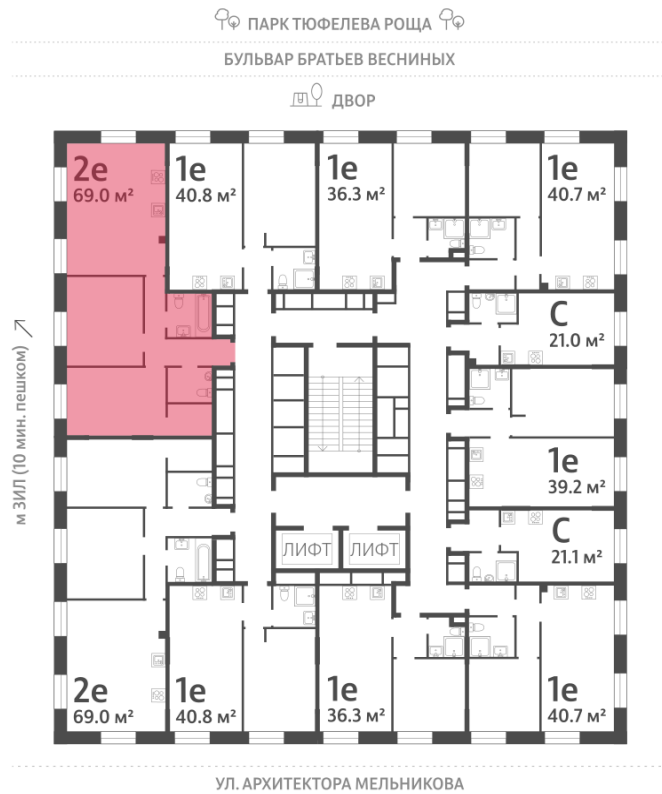

Жилой комплекс «ЗИЛАРТ, GRAND (Дом 18)», Дом 18 (Grand)

Срок сдачи: IV кв. 2025

Адрес: Даниловский район, ул. Автозаводская, вл. 23

Станция метро: Тульская, Технопарк, ЗИЛ, Автозаводская

2-комнатная евро квартира №1224

Спецпредложение:	28 097 973 руб	Подъезд:	6
Базовая цена:	32 486 097 руб	Этаж:	8
Количество комнат	2	Всего этажей	28
Общая площадь	69.0 м ²	Тип планировки:	2eAF-8-7-21
		Отделка:	без отделки

Европланировка

Гардеробная

2e | 69.00
2eAF-8-7-21

Жилой комплекс «ЗИЛАРТ, GRAND (Дом 18)», Дом 18 (Grand)

Информация действительна на 15.12.2024

* Данное предложение не является публичной офертой