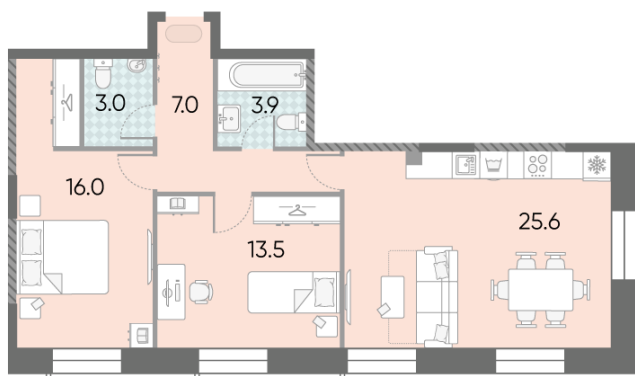

Спецпредложение:	28 461 948 руб	Подъезд:	6
Базовая цена:	32 906 997 руб	Этаж:	8
Количество комнат	2	Всего этажей	28
Общая площадь	69.0 м ²	Тип планировки:	2eAF-7-7-21
		Отделка:	без отделки

Европланировка

Гардеробная

2e	69.00
2eAF-7-7-21	

Информация действительна на 15.12.2024

* Данное предложение не является публичной офертой

Жилой комплекс «ЗИЛАРТ, GRAND (Дом 18)», Дом 18 (Grand)

Информация действительна на 15.12.2024