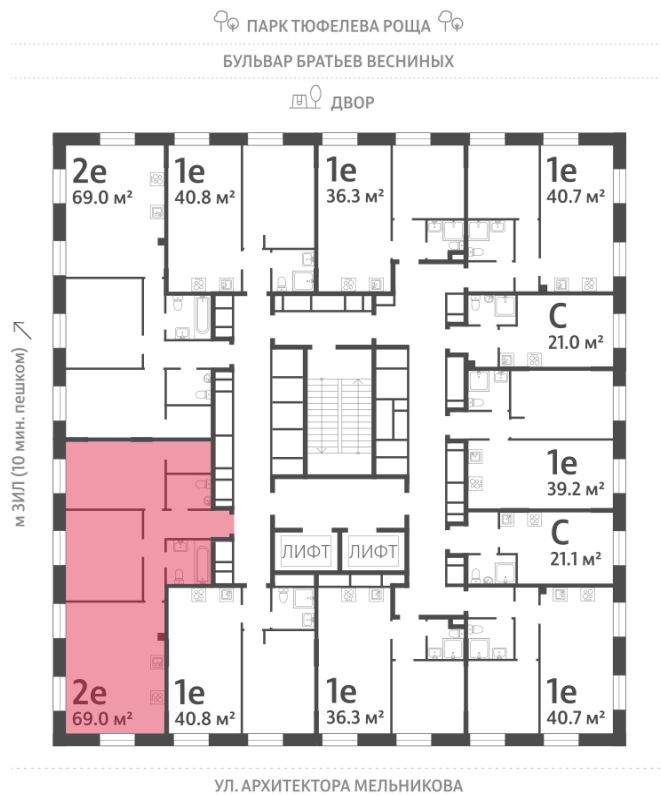

Спецпредложение:	28 461 948 руб	Подъезд:	6
Базовая цена:	32 906 997 руб	Этаж:	8
Количество комнат	2	Всего этажей	28
Общая площадь	69.0 м ²	Тип планировки:	2eAF-7-7-21
		Отделка:	без отделки

Европланировка

Гардеробная

2e	69.00
2eAF-7-7-21	

Информация действительна на 15.12.2024

* Данное предложение не является публичной офертой

Жилой комплекс «ЗИЛАРТ, GRAND (Дом 18)», Дом 18 (Grand)

Информация действительна на 15.12.2024