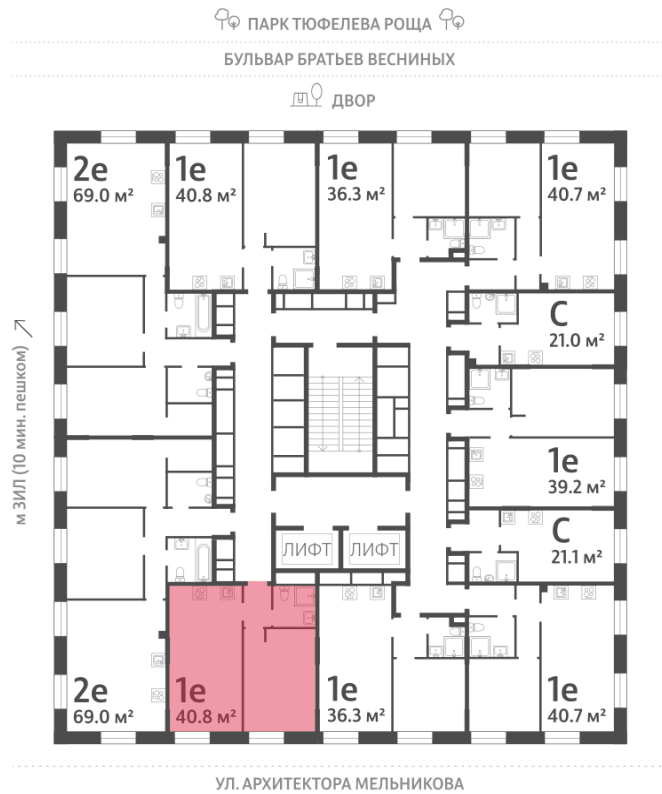

Спецпредложение: 19 930 392 руб

Базовая цена: 23 041 106 руб

Количество комнат 1

Общая площадь 40.8 м²

Подъезд: 6

Этаж: 8

Всего этажей 28

Тип планировки: 1еА-45-7-21

Отделка: без отделки

Европланировка

1е	40.80
1еА-45-7-21	

Жилой комплекс «ЗИЛАРТ, GRAND (Дом 18)», Дом 18 (Grand)

Информация действительна на 14.12.2024

* Данное предложение не является публичной офертой