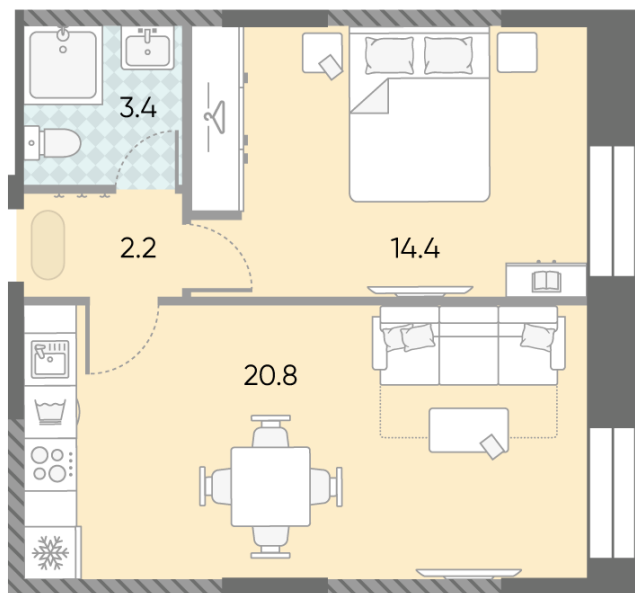

Спецпредложение: 19 930 392 руб

Базовая цена: 23 041 106 руб

Количество комнат 1

Общая площадь 40.8 м²

Подъезд: 6

Этаж: 8

Всего этажей 28

Тип планировки: 1еА-45-7-21

Отделка: без отделки

Европланировка

1е	40.80
1еА-45-7-21	

Жилой комплекс «ЗИЛАРТ, GRAND (Дом 18)», Дом 18 (Grand)

Информация действительна на 14.12.2024

* Данное предложение не является публичной офертой