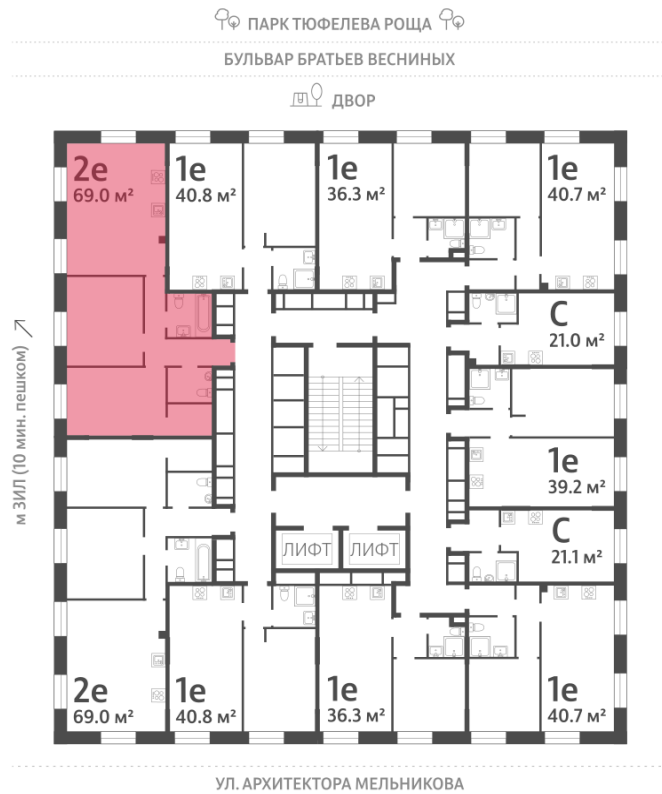

### 2-комнатная евро квартира №1213

Спецпредложение:	27 198 213 руб	Подъезд:	6
Базовая цена:	31 445 646 руб	Этаж:	7
Количество комнат	2	Всего этажей	28
Общая площадь	69.0 м <sup>2</sup>	Тип планировки:	2eAF-8-7-21
		Отделка:	без отделки

Европланировка

Гардеробная

2e | 69.00  
2eAF-8-7-21

Информация действительна на 15.12.2024

\* Данное предложение не является публичной офертой

# Жилой комплекс «ЗИЛАРТ, GRAND (Дом 18)», Дом 18 (Grand)

Информация действительна на 15.12.2024

\* Данное предложение не является публичной офертой