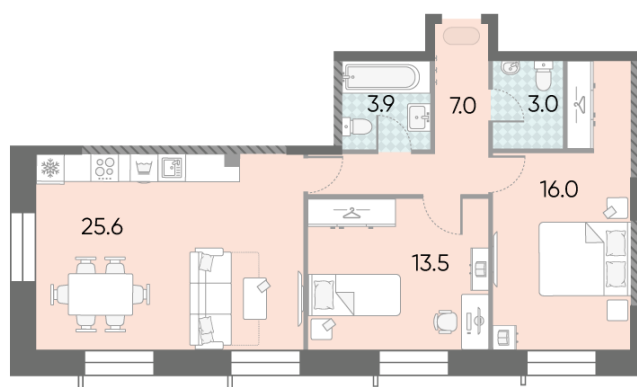

Жилой комплекс «ЗИЛАРТ, GRAND (Дом 18)», Дом 18 (Grand)

Срок сдачи: IV кв. 2025

Адрес: Даниловский район, ул. Автозаводская, вл. 23

Станция метро: Тульская, Технопарк, ЗИЛ, Автозаводская

2-комнатная евро квартира №1213

Спецпредложение:	27 198 213 руб	Подъезд:	6
Базовая цена:	31 445 646 руб	Этаж:	7
Количество комнат	2	Всего этажей	28
Общая площадь	69.0 м²	Тип планировки:	2eAF-8-7-21
		Отделка:	без отделки

Европланировка

Гардеробная

2e | 69.00
2eAF-8-7-21

Информация действительна на 15.12.2024

* Данное предложение не является публичной офертой